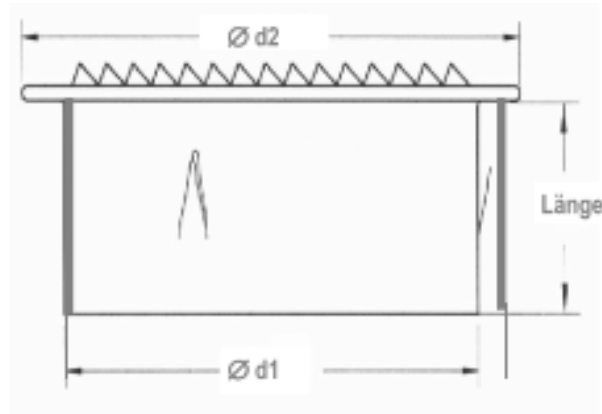

Abmessungen / Dimensions / Dimensioni

Masstabelle

Stutzen-Nennmass im Katalog \varnothing	Stutzen-Aussenmass $\varnothing d1$	Gitter-Durchmesser $\varnothing d2$	Stutzen-Länge Länge
080	78	103	45
100	98	126	45
125	123	151	45
150	148	176	45
160	157	187	45
180	177	210	45
200	197	226	45
224	222	260	45
250	248	276	55
280	278	310	55
300	298	325	55
315	313	343	55

Masse / Dimensions / Dimensioni, mm