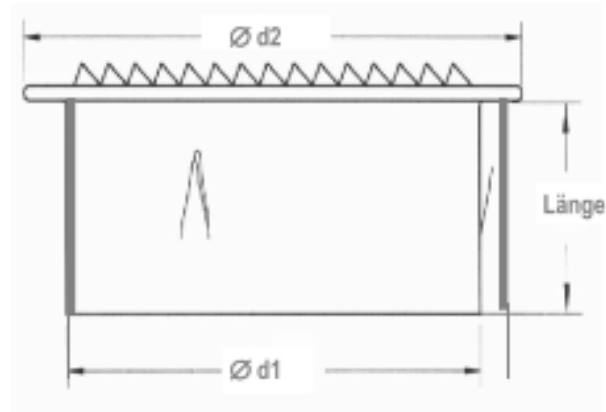

Abmessungen / Dimensions / Dimensioni

Masstabelle

Stutzen-Nennmass im Katalog \varnothing	Stutzen-Aussenmass $\varnothing d1$	Gitter-Durchmesser $\varnothing d2$	Stutzen-Länge Länge
080	78	103	45
100	98	126	45
125	123	151	45
150	148	176	45
160	157	187	45
180	177	210	45
200	197	226	45
224	222	260	45
250	248	276	55
280	278	310	55
300	298	325	55
315	313	343	55

Masse / Dimensions / Dimensioni, mm