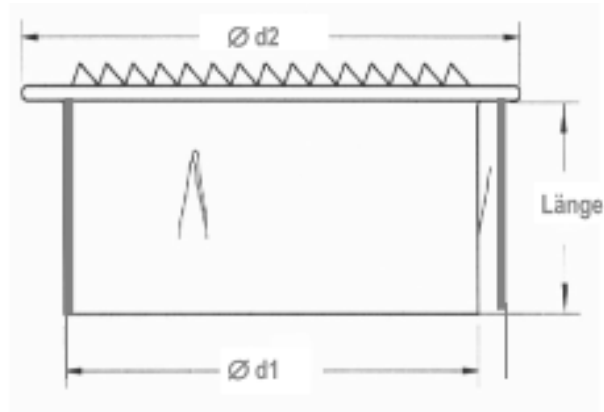

Abmessungen / Dimensions / Dimensioni

Masstabelle

Stutzen-Nennmass im Katalog Ø	Stutzen-Aussenmass Ø d1	Gitter-Durchmesser Ø d2	Stutzen-Länge Länge
080	78	103	45
100	98	126	45
125	123	151	45
150	148	176	45
160	157	187	45
180	177	210	45
200	197	226	45
224	222	260	45
250	248	276	55
280	278	310	55
300	298	325	55
315	313	343	55

Masse / Dimensions / Dimensioni, mm