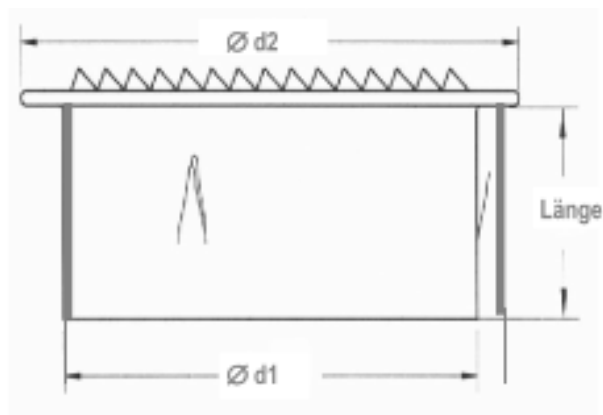

Abmessungen / Dimensions / Dimensioni

Masstabelle

Stutzen-Nennmass im Katalog Ø	Stutzen-Aussenmass Ø d1	Gitter-Durchmesser Ø d2	Stutzen-Länge Länge
080	78	103	45
100	98	126	45
125	123	151	45
150	148	176	45
160	157	187	45
180	177	210	45
200	197	226	45
224	222	260	45
250	248	276	55
280	278	310	55
300	298	325	55
315	313	343	55

Masse / Dimensions / Dimensioni, mm