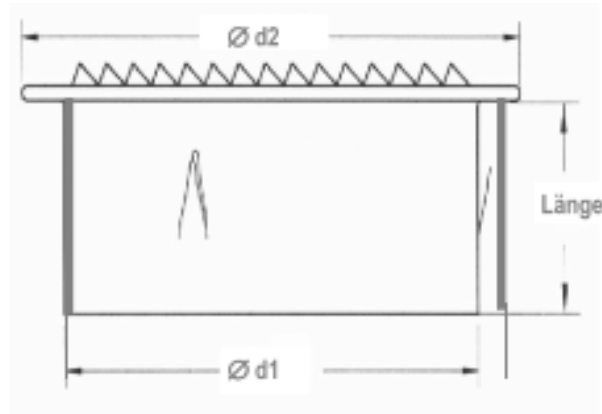

**Abmessungen / Dimensions / Dimensioni**

**Masstabelle**

Stutzen-Nennmass im Katalog $\varnothing$	Stutzen-Aussenmass $\varnothing d1$	Gitter-Durchmesser $\varnothing d2$	Stutzen-Länge Länge
080	78	103	45
100	98	126	45
125	123	151	45
150	148	176	45
160	157	187	45
180	177	210	45
200	197	226	45
224	222	260	45
250	248	276	55
280	278	310	55
300	298	325	55
315	313	343	55

Masse / Dimensions / Dimensioni, mm