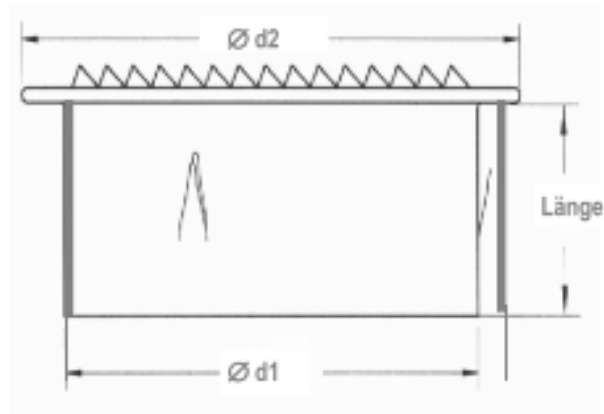

## Abmessungen / Dimensions / Dimensioni

Masstabelle

Stutzen-Nennmass im Katalog Ø	Stutzen-Aussenmass Ø d1	Gitter-Durchmesser Ø d2	Stutzen-Länge Länge
080	78	103	45
100	98	126	45
125	123	151	45
150	148	176	45
160	157	187	45
180	177	210	45
200	197	226	45
224	222	260	45
250	248	276	55
280	278	310	55
300	298	325	55
315	313	343	55

Masse / Dimensions / Dimensioni, mm