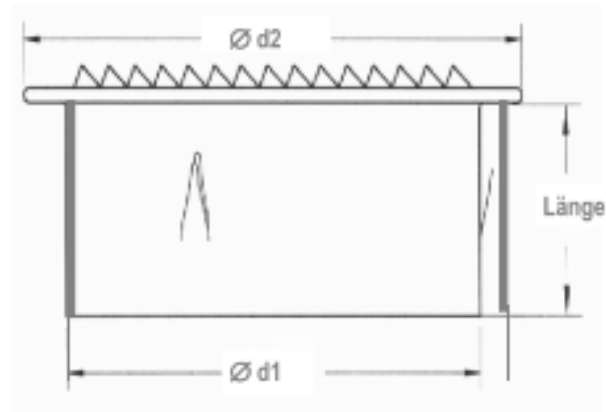

Abmessungen / Dimensions / Dimensioni

Masstabelle

Stutzen-Nennmass im Katalog \varnothing	Stutzen-Aussenmass $\varnothing d1$	Gitter-Durchmesser $\varnothing d2$	Stutzen-Länge Länge
080	78	103	45
100	98	126	45
125	123	151	45
150	148	176	45
160	157	187	45
180	177	210	45
200	197	226	45
224	222	260	45
250	248	276	55
280	278	310	55
300	298	325	55
315	313	343	55

Masse / Dimensions / Dimensioni, mm