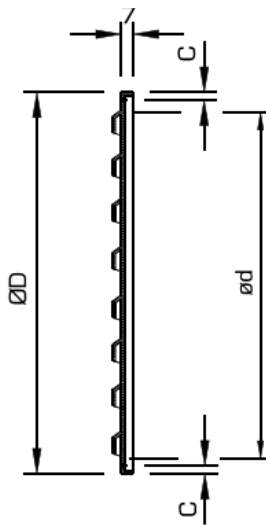

**Abmessungen / Dimensions / Dimensioni**

**Wetterschutzgitter S-AS Ø aussen 102mm**

Masse / Dimensions / Dimensioni, mm

Size ød	ØD (mm)	C (mm)	Weight (g)	
			not painted	painted
50 - 80	102	8	32	96