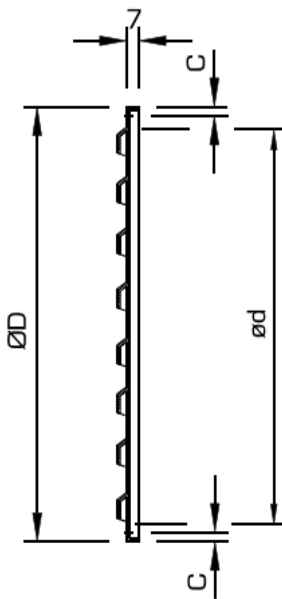

**Abmessungen / Dimensions / Dimensioni**

**Wetterschutzgitter S-AS Ø aussen 243mm**

Masse / Dimensions / Dimensioni, mm

Size ød	ØD (mm)	C (mm)	Weight (g)	
			not painted	painted
200	243	12	163	488