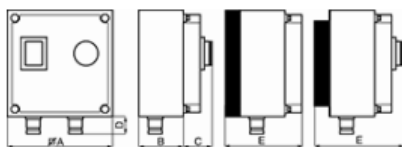

IREM 9 CD 99250082

DOCUMENTATION

Etichetta Energetica	NO
Size A (mm)	130
Size B (mm)	130
Size C (mm)	115
Size D (mm)	115
Size E (mm)	28
Size F (mm)	92
Size G (mm)	100
Size H (mm)	15
Size I (mm)	78
Size L (mm)	125
Size M (mm)	1
Size N (mm)	25