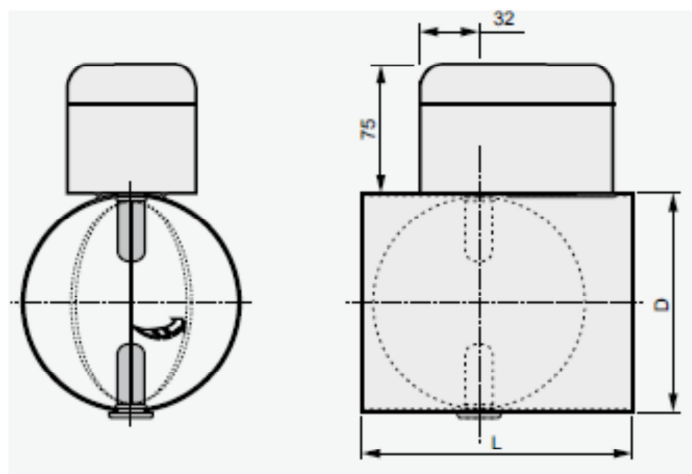

Elektrische Rohrverschlussklappe

Clapet de fermeture électrique

Valvola di chiusura elettrica

RVE 80-315

Typ type	Artikel Nr.	ø D [mm]	L [mm]
RVE 80	054495	79	200
RVE 100	054500	99	200
RVE 125	054505	124	200
RVE 150	054510	149	200

Typ type	Artikel Nr.	ø D [mm]	L [mm]
RVE 160	054515	159	200
RVE 200	054520	199	220
RVE 250	054525	249	260
RVE 315	054530	314	320