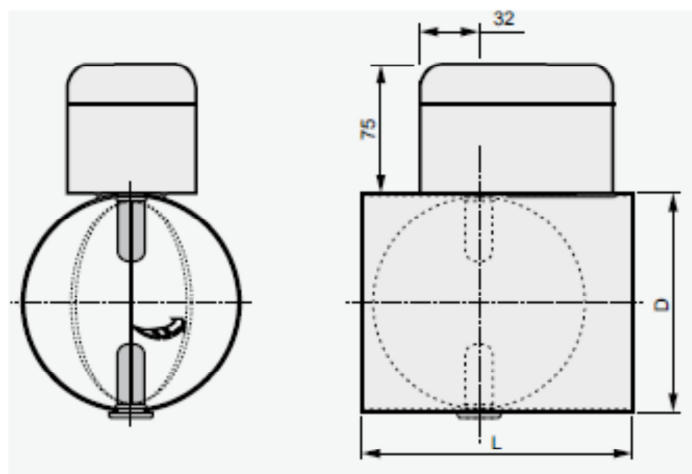

## Elektrische Rohrverschlussklappe

## Clapet de fermeture électrique

## RVE 80-315

Typ type	Artikel Nr.	ø D [mm]	L [mm]
RVE 80	054495	79	200
RVE 100	054500	99	200
RVE 125	054505	124	200
RVE 150	054510	149	200

Typ type	Artikel Nr.	ø D [mm]	L [mm]
RVE 160	054515	159	200
RVE 200	054520	199	220
RVE 250	054525	249	260
RVE 315	054530	314	320