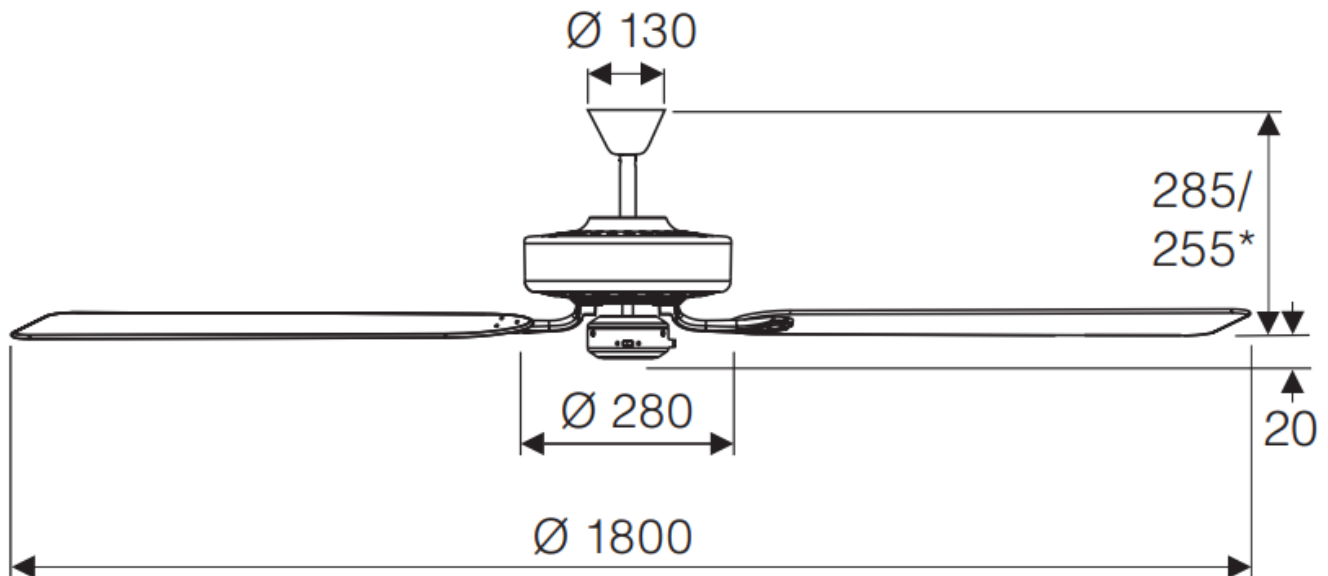

## Abmessungen / Dimensions / Dimensioni

### Classic Royal 180

Masse / Dimensions / Dimensioni, mm

\*Masse mit gekürzter Deckenstange

\*Dimensions avec allongement abrégé

\*Dimensioni con stanga di prolungamento accorciata