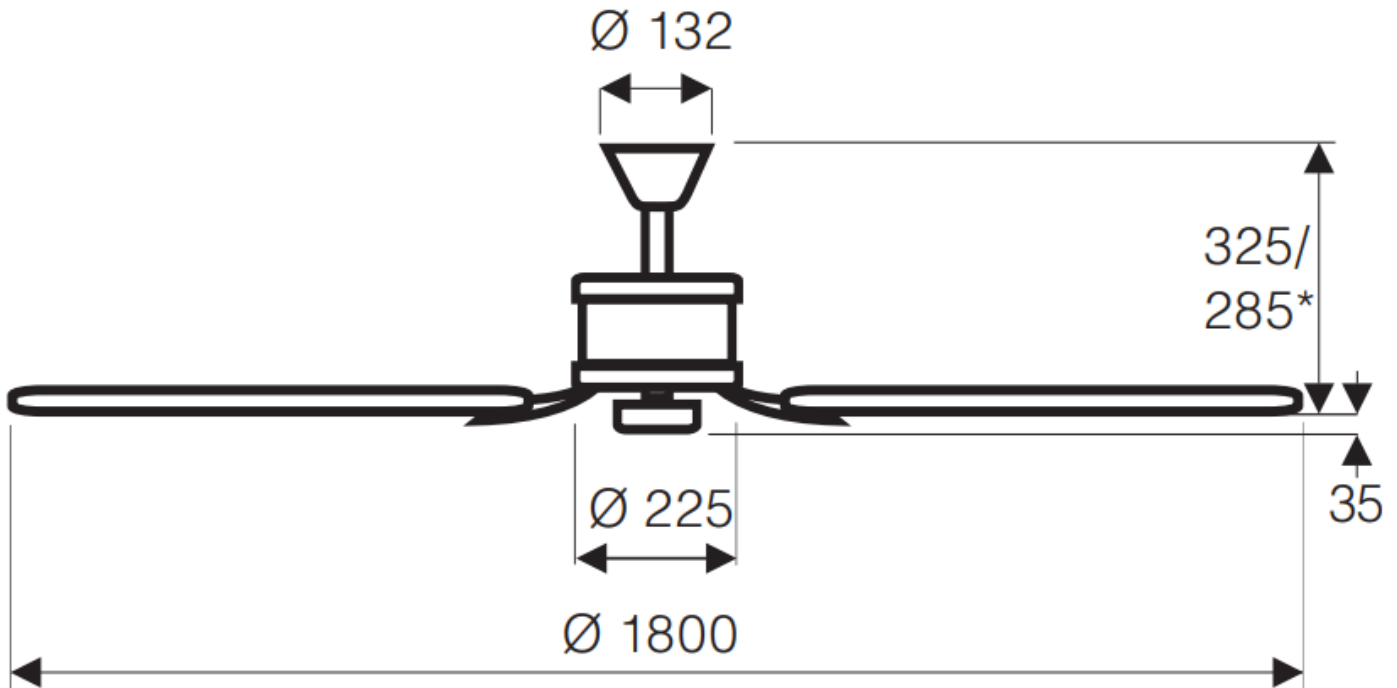

Abmessungen / Dimensions / Dimensioni

Eco Elements 180

Masse / Dimensions / Dimensioni, mm

*Masse mit gekürzter Deckenstange

*Dimensions avec allongement abrégé

*Dimensioni con stanga di prolungamento accorciata