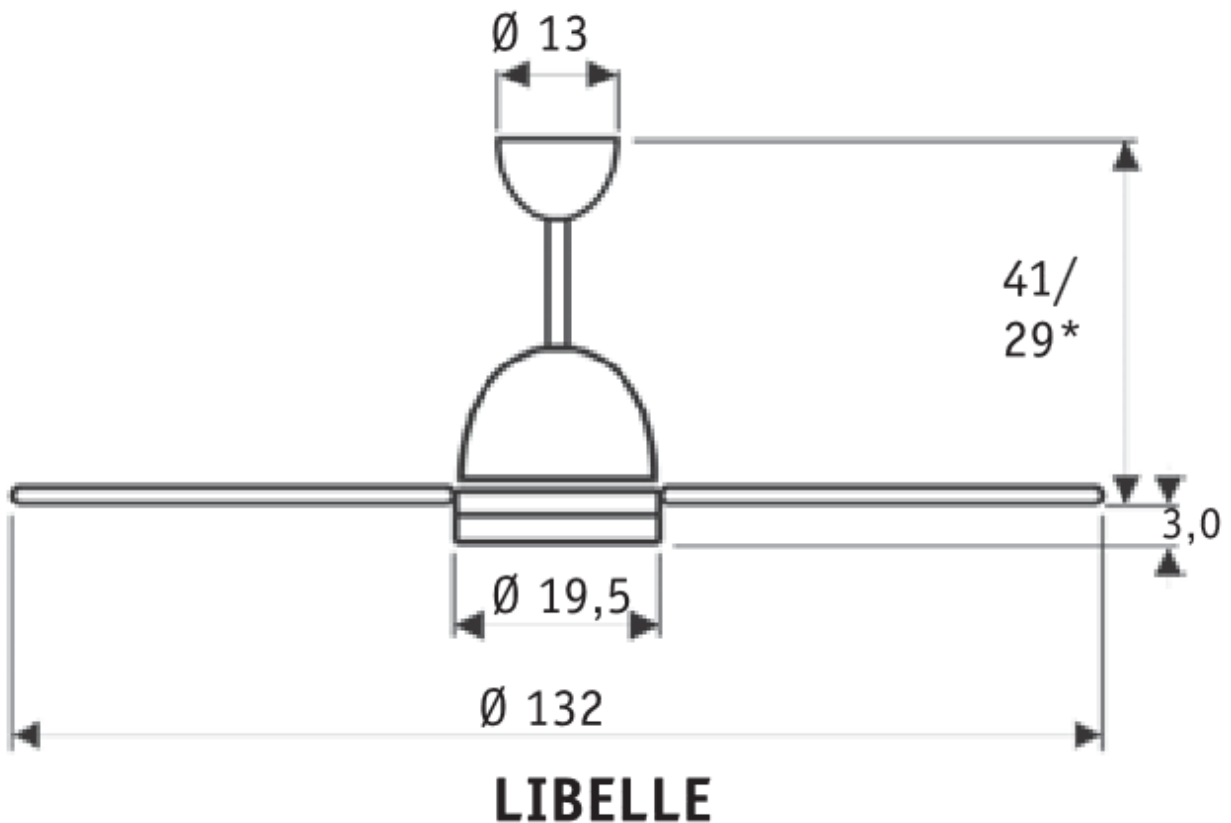

Abmessungen Deckenventilator Libelle 132 in cm

*Dimensions ventilateurs de plafond Libelle 132 en cm*

Dimensioni ventilatori da soffitto Libelle 132 in cm

\*Mass ohne Deckenstange

\**Dimensions sans allongement*

\*Dimensioni senza stanga di prolungamento