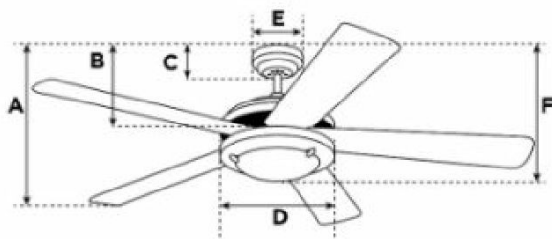

Abmessungen / Dimensions / Dimensioni

Arius

- A: Abmessung von der Decke bis zum unteren Ende der Flügel
A: dimensions depuis le plafond jusqu'au bout des hélices
 A: dimensioni dal soffitto fino al fondo delle eliche
 B: Abmessung von der Decke bis zum unteren Ende Schaltergehäuse
B: dimensions depuis le plafond jusqu'au bout du boîtier
 B: dimensioni dal soffitto fino al fondo della cassa
 C: Abmessung von der Decke bis zum unteren Ende Abdeckung
C: dimensions depuis le plafond jusqu'au bout de couvercle
 C: dimensioni dal soffitto fino al fondo di copertura
 D: Breite des Motorengehäuses
D: largeur du boîtier de moteur
 D: larghezza della cassa del motore
 E: Breite der Abdeckung
E: largeur de couvercle
 E: larghezza di copertura
 F: Mass von der Decke bis zum unteren Ende Leuchte
F: dimensions depuis le plafond jusqu'au bout de lumière
 F: dimensioni dal soffitto fino al fondo della lampada

A	B	C	D	E	F

Masse / Dimensions / Dimensioni, cm