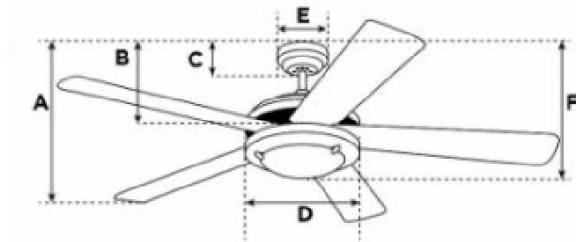

Abmessungen / Dimensions / Dimensioni

Havana

- A: Abmessung von der Decke bis zum unteren Ende der Flügel
A: dimensions depuis le plafond jusqu'au bout des hélices
 A: dimensioni dal soffitto fino al fondo delle eliche
 B: Abmessung von der Decke bis zum unteren Ende Schalergehäuse
B: dimensions depuis le plafond jusqu'au bout du boîtier
 B: dimensioni dal soffitto fino al fondo della cassa
 C: Abmessung von der Decke bis zum unteren Ende Abdeckung
C: dimensions depuis le plafond jusqu'au bout de couvercle
 C: dimensioni dal soffitto fino al fondo di copertura
 D: Breite des Motorengehäuses
D: largeur du boîtier de moteur
 D: larghezza della cassa del motore
 E: Breite der Abdeckung
E: largeur de couvercle
 E: larghezza di copertura
 F: Mass von der Decke bis zum unteren Ende Leuchte
F: dimensions depuis le plafond jusqu'au bout de lumière
 F: dimensioni dal soffitto fino al fondo della lampada

A	B	C	D	E	F
27	-	6	25	13	36

Masse / Dimensions / Dimensioni, cm