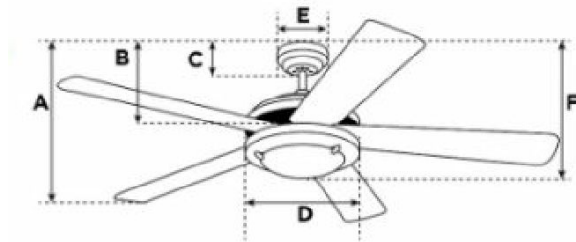

Abmessungen / Dimensions / Dimensioni

Comet

- A:** Abmessung von der Decke bis zum unteren Ende der Flügel
A: dimensions depuis le plafond jusqu'au bout des hélices
 A: dimensioni dal soffitto fino al fondo delle eliche
- B:** Abmessung von der Decke bis zum unteren Ende Schalergehäuse
B: dimensions depuis le plafond jusqu'au bout du boîtier
 B: dimensioni dal soffitto fino al fondo della cassa
- C:** Abmessung von der Decke bis zum unteren Ende Abdeckung
C: dimensions depuis le plafond jusqu'au bout de couvercle
 C: dimensioni dal soffitto fino al fondo di copertura
- D:** Breite des Motorengehäuses
D: largeur du boîtier de moteur
 D: larghezza della cassa del motore
- E:** Breite der Abdeckung
E: largeur de couvercle
 E: larghezza di copertura
- F:** Mass von der Decke bis zum unteren Ende Leuchte
F: dimensions depuis le plafond jusqu'au bout de lumière
 F: dimensioni dal soffitto fino al fondo della lampada

A	B	C	D	E	F
29	-	6.2	29	13	37

Masse / Dimensions / Dimensioni, cm