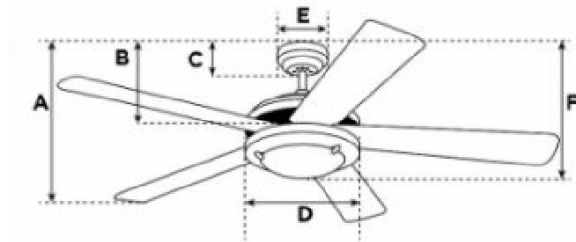

## Abmessungen / Dimensions / Dimensioni

### Cyclone

- A: Abmessung von der Decke bis zum unteren Ende der Flügel  
*A: dimensions depuis le plafond jusqu'au bout des hélices*  
 A: dimensioni dal soffitto fino al fondo delle eliche  
 B: Abmessung von der Decke bis zum unteren Ende Schalergehäuse  
*B: dimensions depuis le plafond jusqu'au bout du boîtier*  
 B: dimensioni dal soffitto fino al fondo della cassa  
 C: Abmessung von der Decke bis zum unteren Ende Abdeckung  
*C: dimensions depuis le plafond jusqu'au bout de couvercle*  
 C: dimensioni dal soffitto fino al fondo di copertura  
 D: Breite des Motorengehäuses  
*D: largeur du boîtier de moteur*  
 D: larghezza della cassa del motore  
 E: Breite der Abdeckung  
*E: largeur de couvercle*  
 E: larghezza di copertura  
 F: Mass von der Decke bis zum unteren Ende Leuchte  
*F: dimensions depuis le plafond jusqu'au bout de lumière*  
 F: dimensioni dal soffitto fino al fondo della lampada

A	B	C	D	E	F
33	32	6.2	28	13	-

Masse / Dimensions / Dimensioni, cm