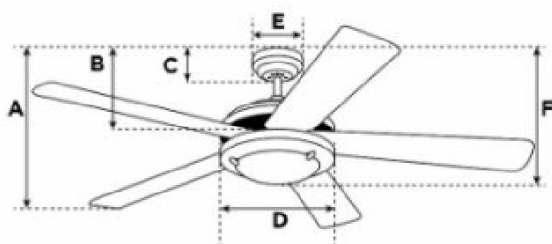

## Abmessungen / Dimensions / Dimensioni

### Celestia

- A: Abmessung von der Decke bis zum unteren Ende der Flügel  
*A: dimensions depuis le plafond jusqu'au bout des hélices*  
 A: dimensioni dal soffitto fino al fondo delle eliche  
 B: Abmessung von der Decke bis zum unteren Ende Schalergehäuse  
*B: dimensions depuis le plafond jusqu'au bout du boîtier*  
 B: dimensioni dal soffitto fino al fondo della cassa  
 C: Abmessung von der Decke bis zum unteren Ende Abdeckung  
*C: dimensions depuis le plafond jusqu'au bout de couvercle*  
 C: dimensioni dal soffitto fino al fondo di copertura  
 D: Breite des Motorengehäuses  
*D: largeur du boîtier de moteur*  
 D: larghezza della cassa del motore  
 E: Breite der Abdeckung  
*E: largeur de couvercle*  
 E: larghezza di copertura  
 F: Mass von der Decke bis zum unteren Ende Leuchte  
*F: dimensions depuis le plafond jusqu'au bout de lumière*  
 F: dimensioni dal soffitto fino al fondo della lampada

A	B	C	D	E	F
24	28	12	25	15	35

Masse / Dimensions / Dimensioni, cm