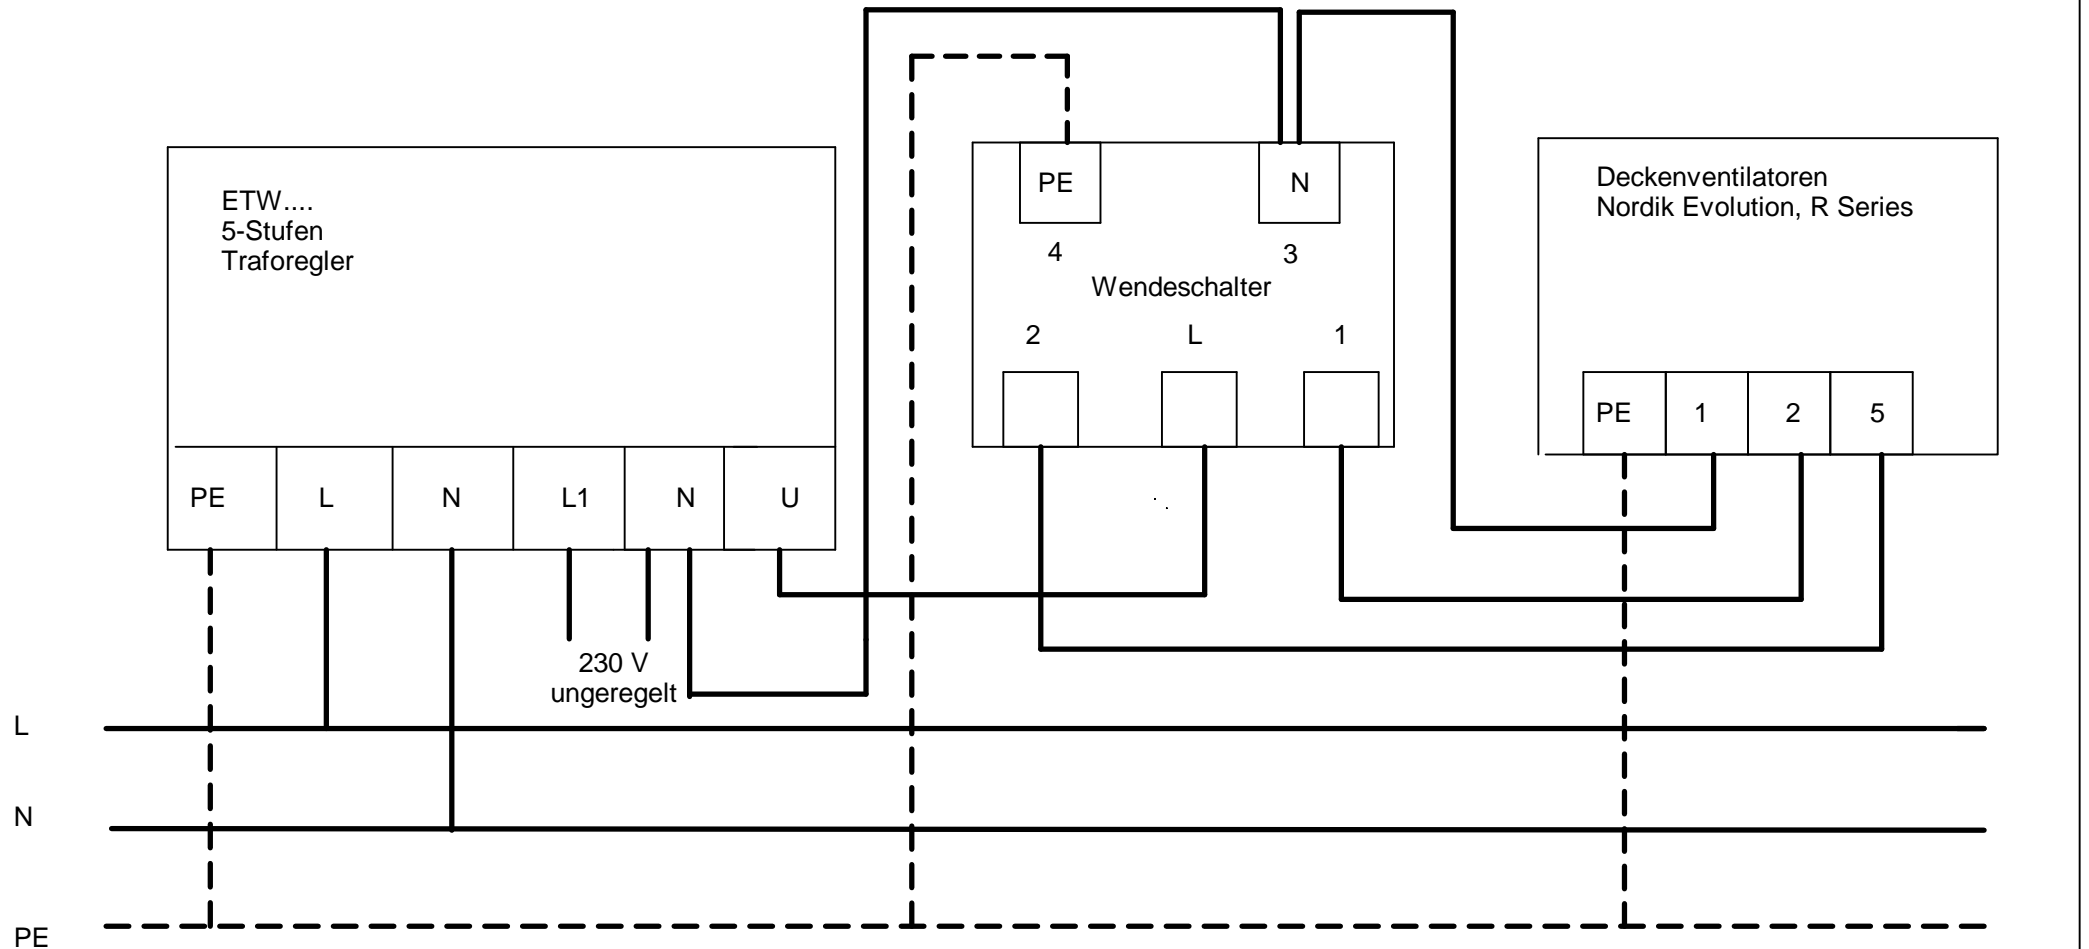

**Risch Lufttechnik AG**

Ihr Fachhandel der Lüftungs- und Klimabranche  
Votre commerce spécialisé en ventilation et climatisation

Deutsch	Français	Italiano
<p><b>Inhaltsverzeichnis</b></p> <p><b>Seite 1:</b> Anschlussschema Nordik Evolution R Serie mit Regler und Wendeschalter</p> <p><b>Seite 2:</b> Anschlussschema Nordik Evolution R Serie mit TDA und Wendeschalter</p>	<p><b>Sommaire</b></p> <p><b>Page 3:</b> <i>Schéma de raccordement Nordik Evolution R Series avec régulateur et régulateur inverseur</i></p> <p><b>Page 4 :</b> <i>Schéma de raccordement Nordik Evolution R Series avec régulateur TDA et régulateur inverseur</i></p>	<p><b>Elenco</b></p> <p><b>Pagina 5:</b> Schema di connessione Nordik Evolution R Series regolatore e invertitore</p> <p><b>Pagina 6:</b> Schema di connessione Nordik Evolution R Series regolatore TDA e invertitore</p>