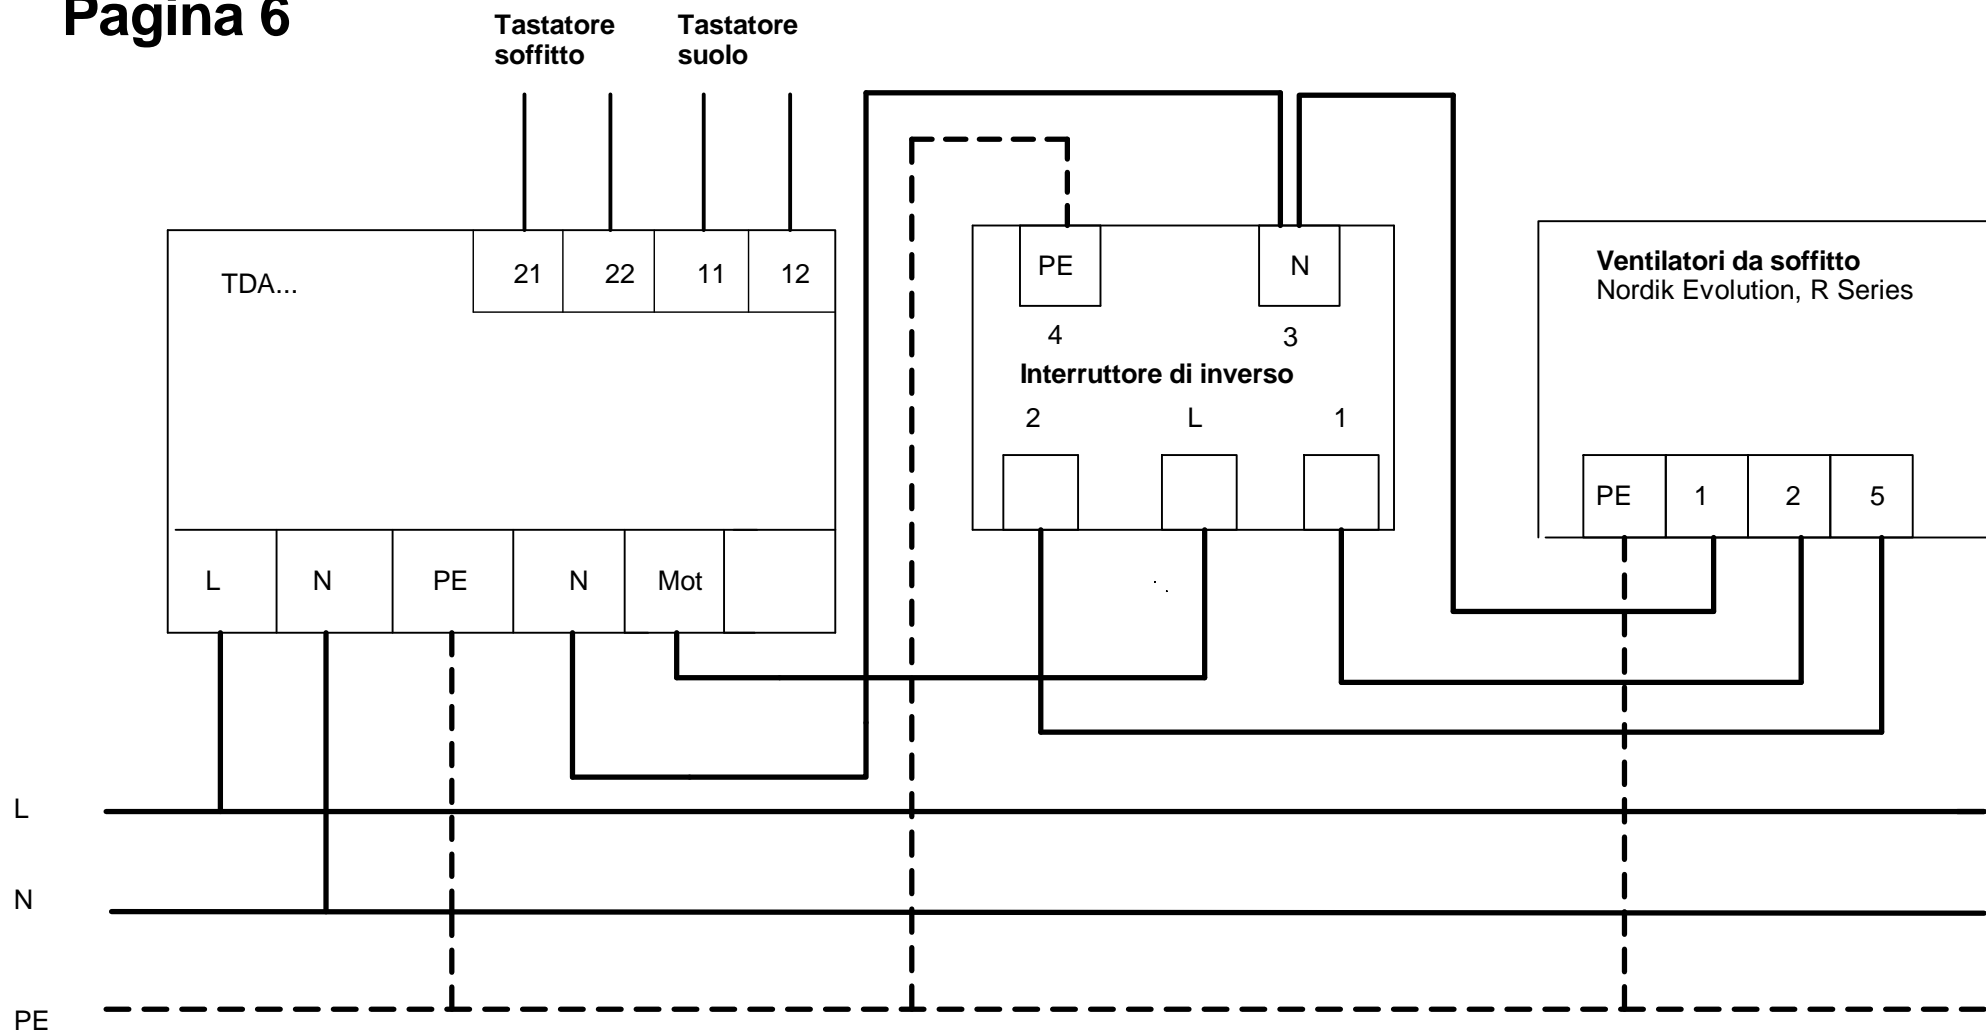

Pagina 6

Cablaggio tastatore:
Lunghezza del cavo fino 49m: 2x1.5 mm²
Lunghezza del cavo a partire 49m: 2x2.5 mm²

Cablaggio ventilatori:
senza interruttore di inverso:
Lunghezza del cavo fino 49m: 3x1.5 mm²
Lunghezza del cavo a partire 49m: 3x2.5 mm²
con interruttore di inverso:
Lunghezza del cavo fino 49m: 5x1.5 mm²
Lunghezza del cavo a partire 49m: 5x2.5 mm²

Diese Zeichnung ist unser gesetzlich geschütztes Eigentum

Risch Lufttechnik AG

Schema di connessione
Nordik Evolution R Series
regolatore TDA e invertitore

Steinhaldenstrasse 3 8954 Geroldswil
Tel. 044 747 80 00 Fax 044 747 80 01

Msst.: ./.	
Datum	Visum
01.08.11	P.T.

14E-008