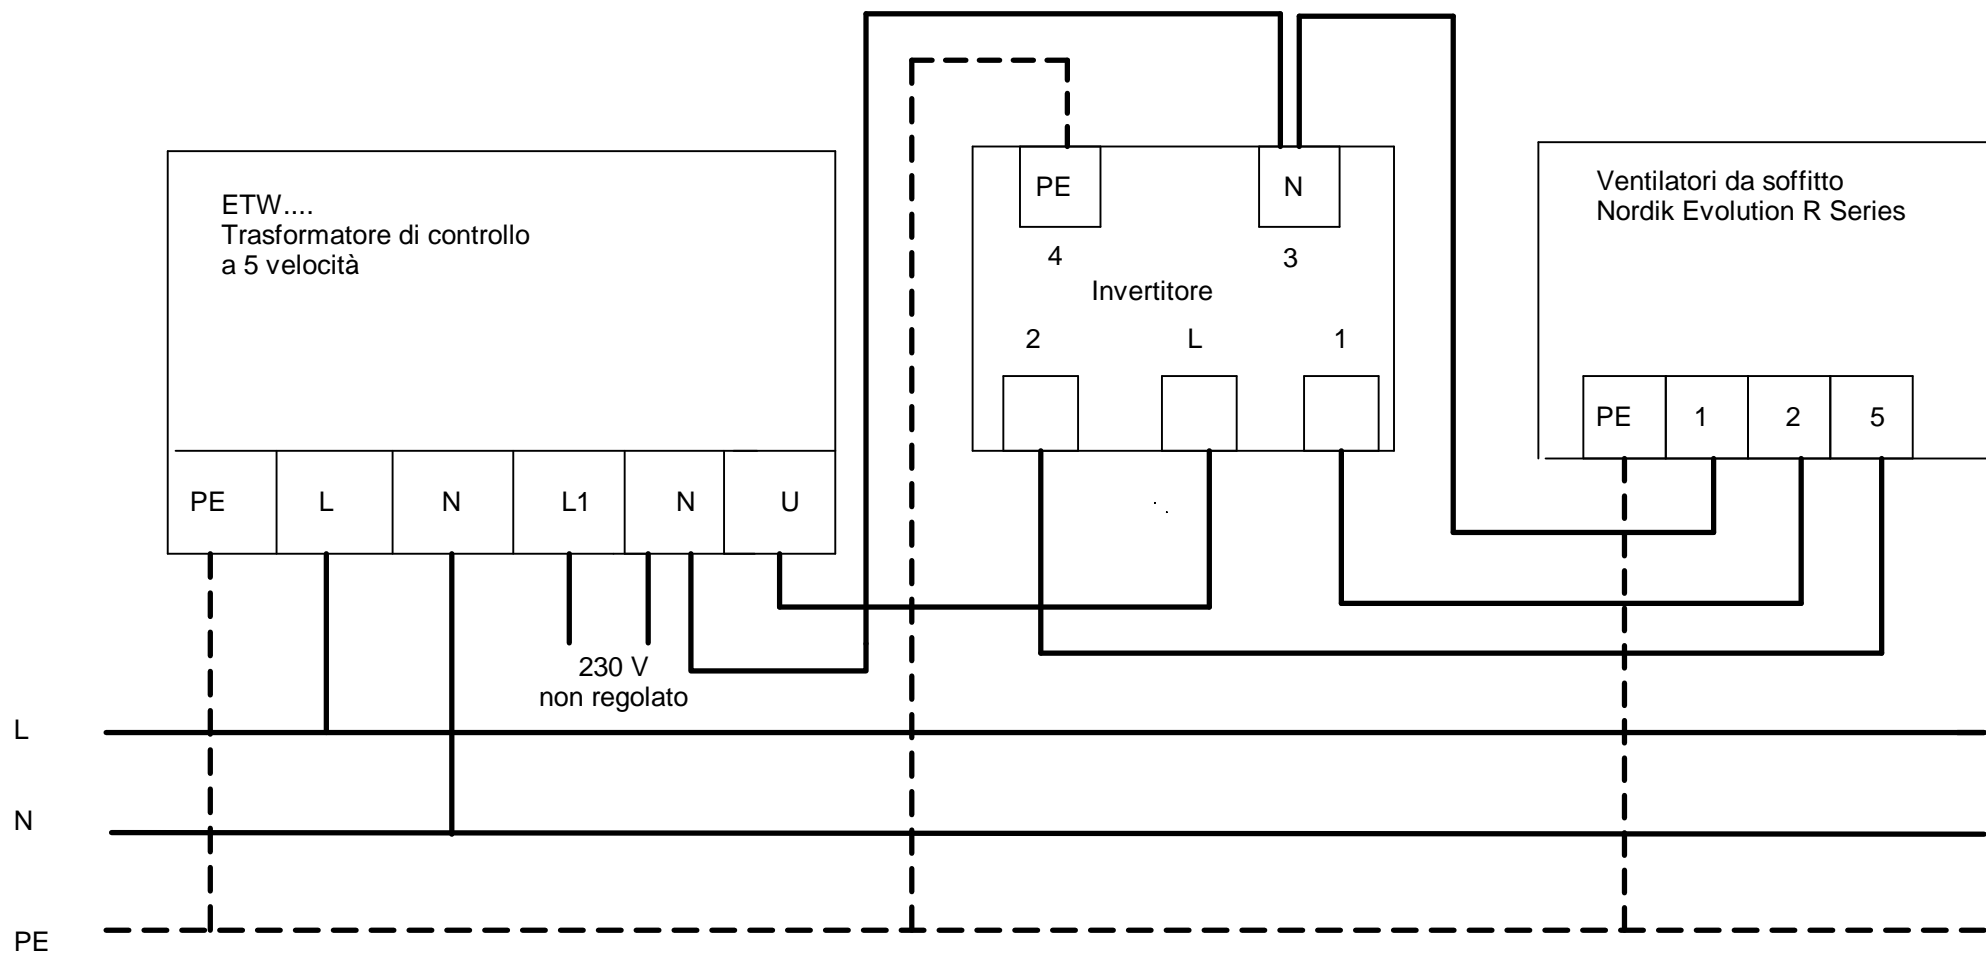

Pagina 5

Diese Zeichnung ist unser gesetzlich geschütztes Eigentum

Risch Lufttechnik AG

Schema di connessione
Nordik Evolution R Series
regolatore e invertitore

Steinhaldenstrasse 3 8954 Geroldswil
Tel. 044 747 80 00 Fax 044 747 80 01

Msst.: ./.	
Datum	Visum
01.08.11	P.T.

14E-007