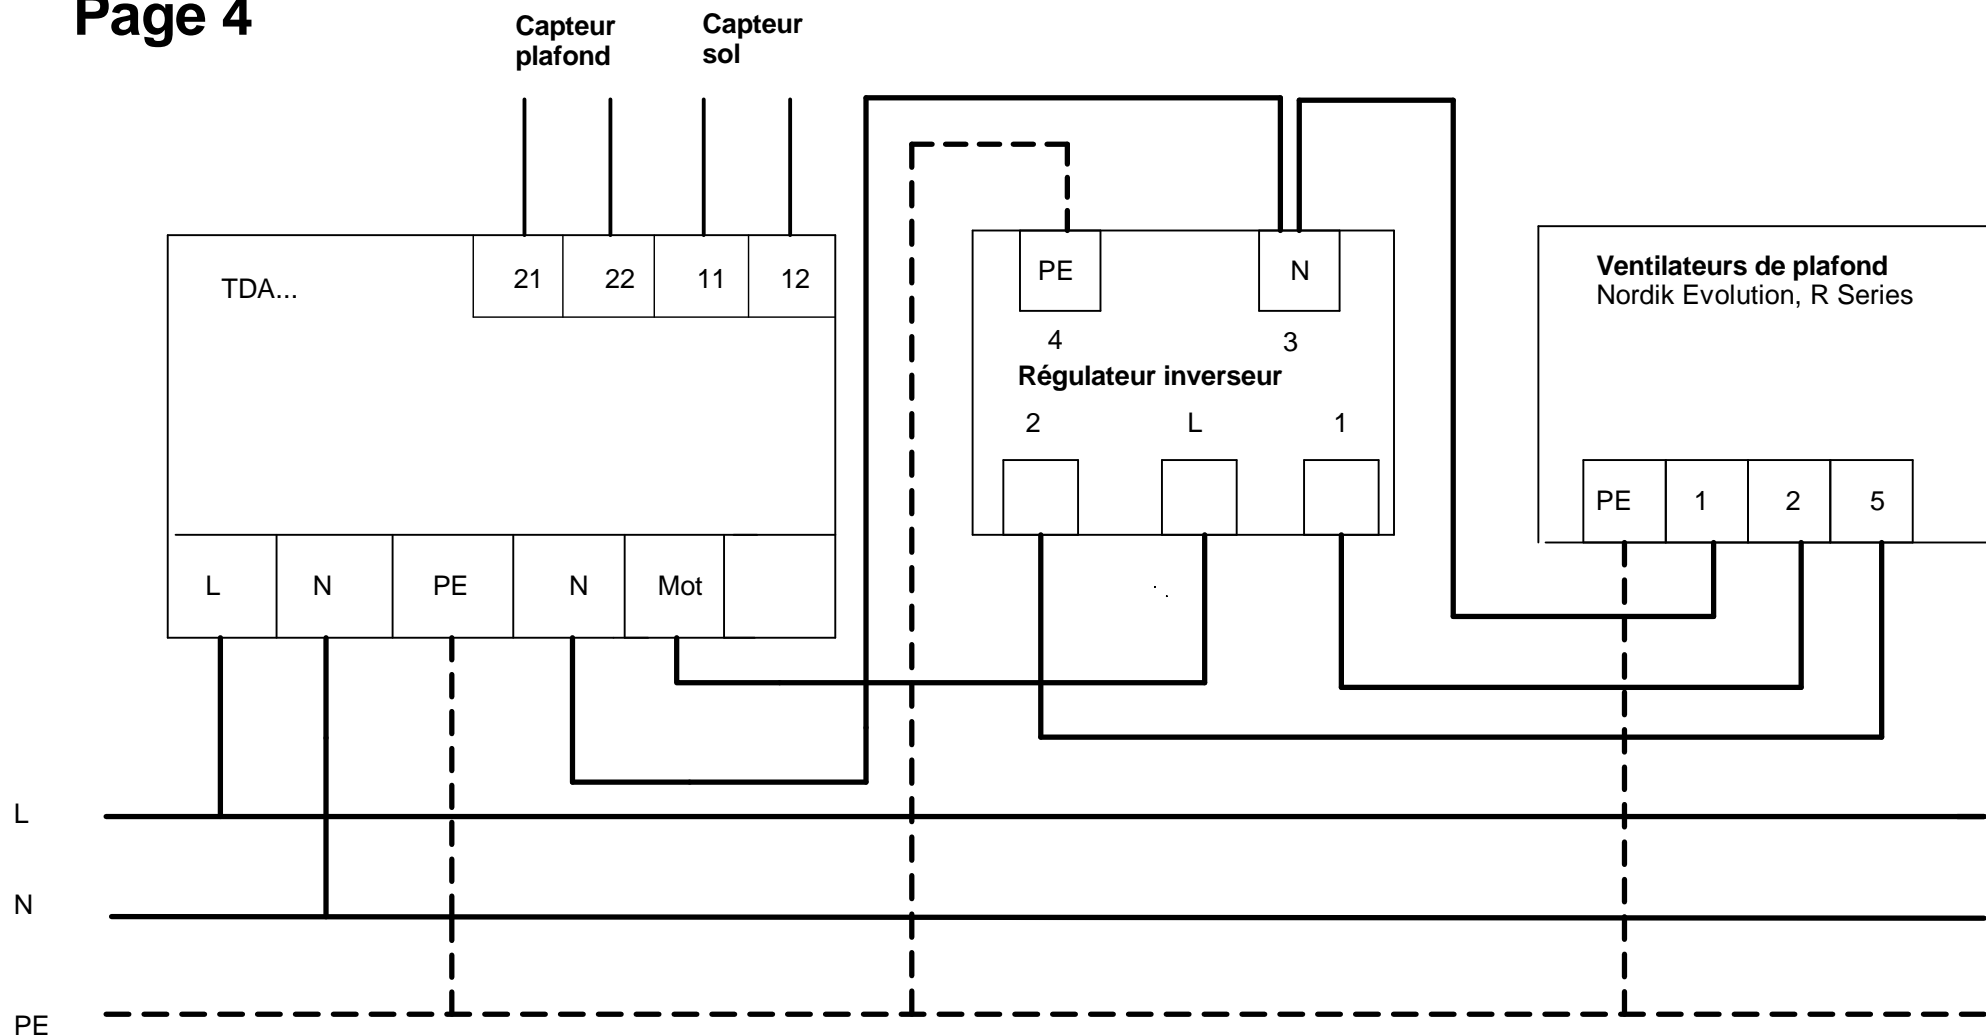

Le câblage du capteur:
La longueur du câble jusqu'à 49m: 2x1.5 mm²
La longueur du câble à partir de 49m: 2x2.5 mm²

Câblage de ventilateurs:
sans régulateur inverseur:
La longueur du câble jusqu'à 49m: 3x1.5 mm²
La longueur du câble à partir de 49m: 3x2.5 mm²
avec régulateur inverseur:
La longueur du câble jusqu'à 49m: 5x1.5 mm²
La longueur du câble à partir de 49m: 5x2.5 mm²

Diese Zeichnung ist unser gesetzlich geschütztes Eigentum

Risch Lufttechnik AG

Schéma de raccordement
Nordik Evolution R Series
régulateur TDA et régulateur
inverseur

Msst.: ./.	
Datum	Visum
01.08.11	P.T.

Steinhaldenstrasse 3 8954 Geroldswil
Tel. 044 747 80 00 Fax 044 747 80 01

14E-008