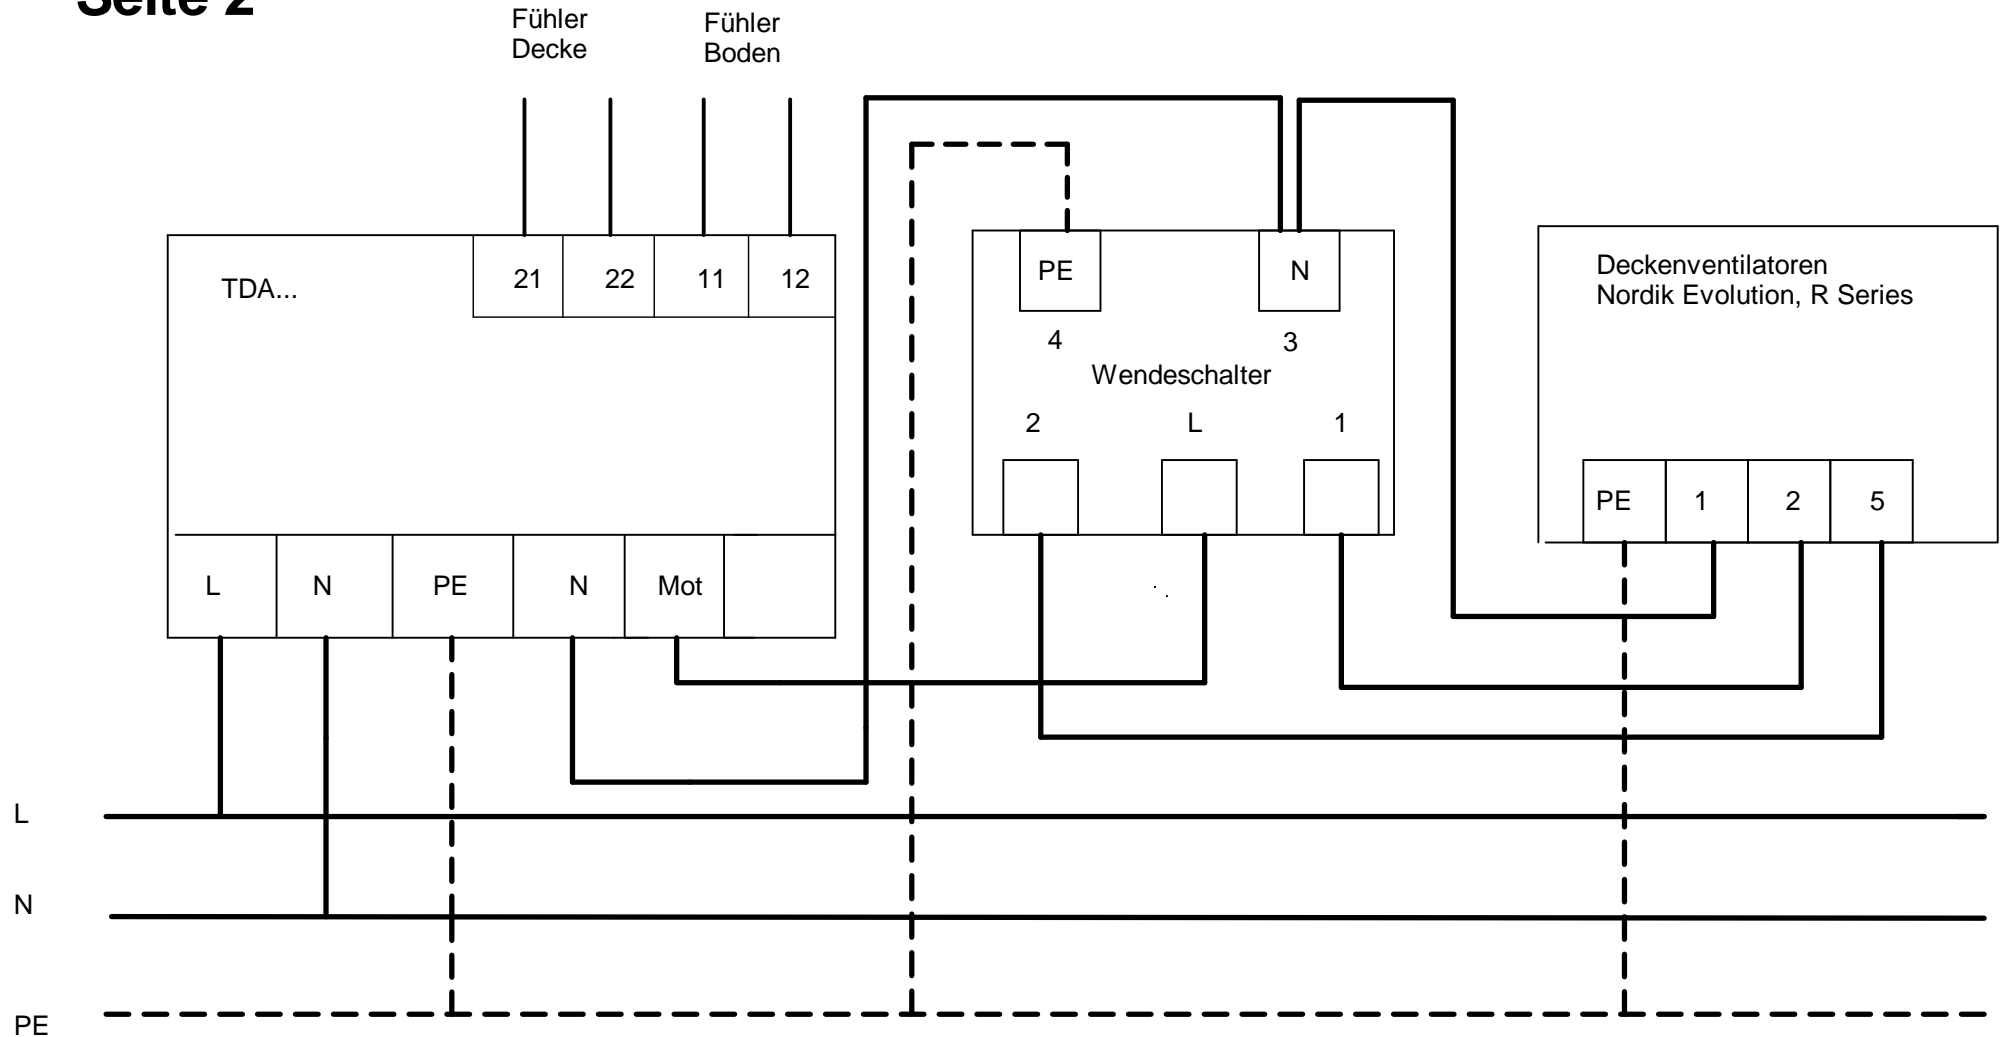

# Seite 2

Verkabelung Fühler:  
 Leitungslänge bis 49m: 2x1.5 mm<sup>2</sup>  
 Leitungslänge ab 49m: 2x2.5 mm<sup>2</sup>

Verkabelung Ventilatoren:  
**ohne Wendeschalter:**  
 Leitungslänge bis 49m: 3x1.5 mm<sup>2</sup>  
 Leitungslänge ab 49m: 3x2.5 mm<sup>2</sup>  
**mit Wendeschalter:**  
 Leitungslänge bis 49m: 5x1.5 mm<sup>2</sup>  
 Leitungslänge ab 49m: 5x2.5 mm<sup>2</sup>