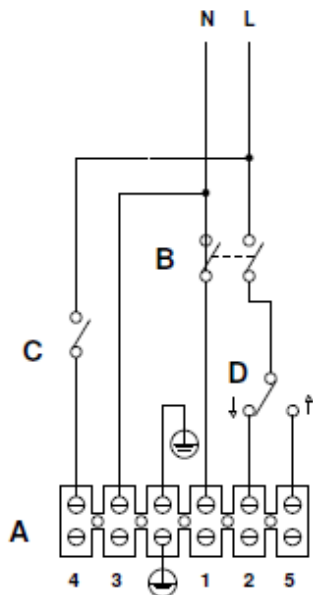

Anschlusschema / Schéma de raccordement / Schema di allacciamento

Vortice Oro bianco/nero 120/140

- A) Morsettiera - Terminal block
- B) Interruttore bipolare - Switch
- C) Interruttore lampada - Lamp switch
- D) Selettore reversibilità - Switch

CON KIT LUCE - WITH LIGHT KIT

SENZA KIT LUCE - WITHOUT LIGHT KIT