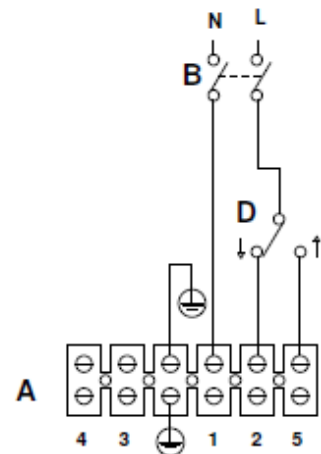

Anschlusschema / Schéma de raccordement / Schema di allacciamento

Vortice Oro bianco/nero 120/140

- A) Morsettiera - Terminal block
- B) Interruttore bipolare - Switch
- C) Interruttore lampada - Lamp switch
- D) Selettore reversibilità - Switch

CON KIT LUCE - WITH LIGHT KIT

SENZA KIT LUCE - WITHOUT LIGHT KIT