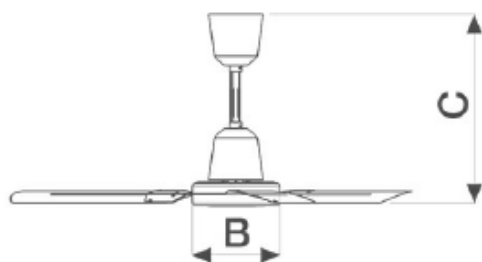

Abmessungen / Dimensions / Dimensioni

Vortice Oro bianco 120

Size A (mm)	∅ 1218
Size B (mm)	∅ 230
Size C (mm)	495