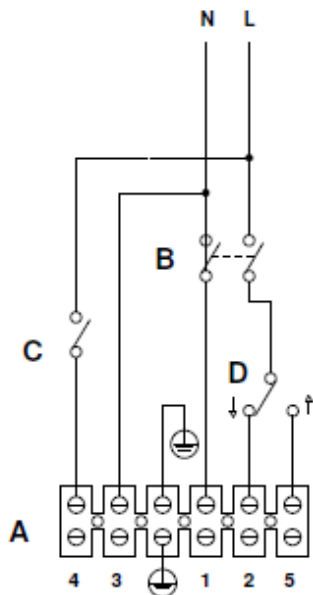

**Anschlusschema / Schéma de raccordement / Schema di allacciamento**

**Vortice Oro bianco/nero 120/140**

**CON KIT LUCE - WITH LIGHT KIT**

- A) Morsettiera - Terminal block
- B) Interruttore bipolare - Switch
- C) Interruttore lampada - Lamp switch
- D) Selettore reversibilità - Switch

**SENZA KIT LUCE - WITHOUT LIGHT KIT**