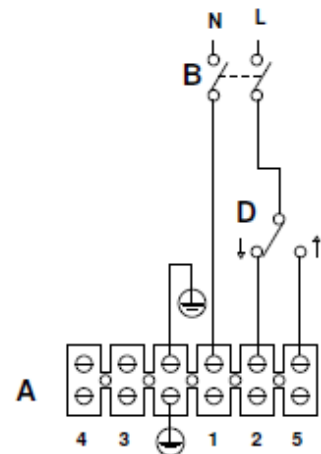

**Anschlusschema / Schéma de raccordement / Schema di allacciamento**

**Vortice Oro bianco/nero 120/140**

**CON KIT LUCE - WITH LIGHT KIT**

- A) Morsettiera - Terminal block
- B) Interruttore bipolare - Switch
- C) Interruttore lampada - Lamp switch
- D) Selettore reversibilità - Switch