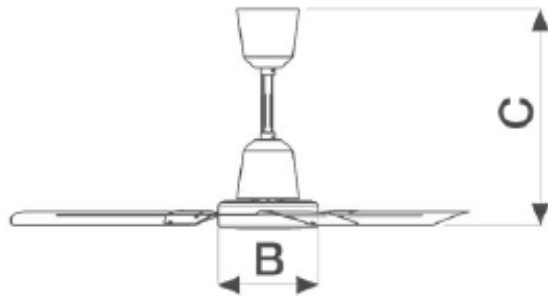

Abmessungen / Dimensions / Dimensioni

Vortice Oro bianco 140

Size A (mm)	Ø 1422
Size B (mm)	Ø 230
Size C (mm)	495