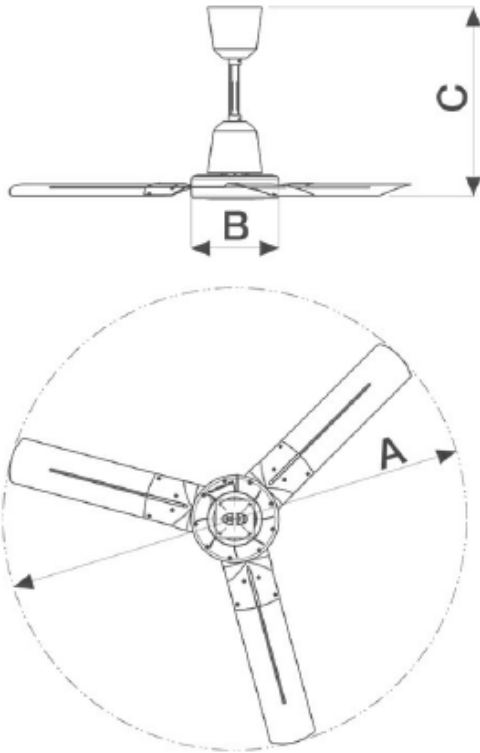

**Abmessungen / Dimensions / Dimensioni**

**Vortice Heavy Duty 120**

Size A (mm)	Ø 1218
Size B (mm)	Ø 230
Size C (mm)	495