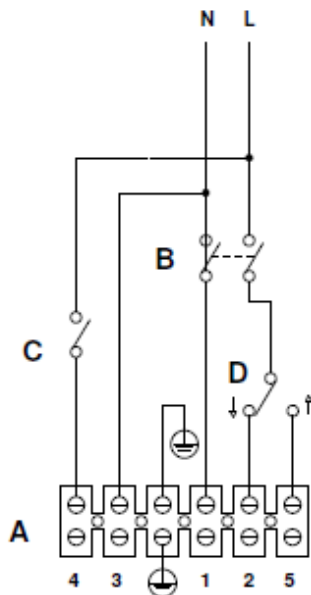

Anschlusschema / Schéma de raccordement / Schema di allacciamento

Vortice Heavy Duty 120/140/160/200

CON KIT LUCE - WITH LIGHT KIT

- A) Morsettiera - Terminal block
- B) Interruttore bipolare - Switch
- C) Interruttore lampada - Lamp switch
- D) Selettore reversibilità - Switch

SENZA KIT LUCE - WITHOUT LIGHT KIT