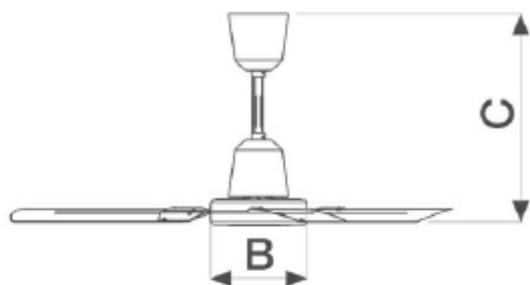

Abmessungen / Dimensions / Dimensioni

Vortice Heavy Duty 160

Size A (mm)	Ø
Size B (mm)	1524
Size C (mm)	Ø 230
	495