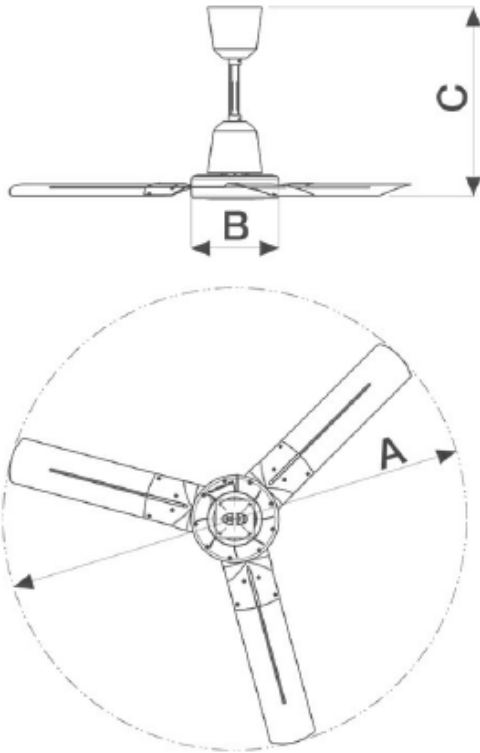

Abmessungen / Dimensions / Dimensioni

Vortice Heavy Duty 120

Size A (mm)	Ø 1218
Size B (mm)	Ø 230
Size C (mm)	495