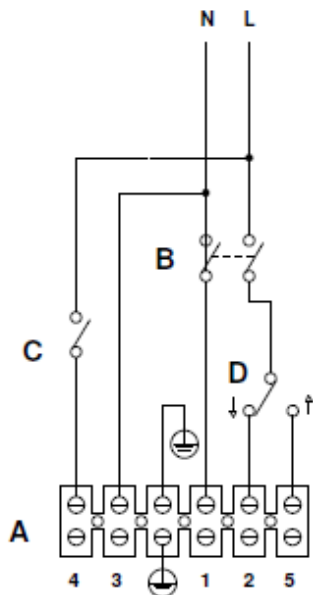

**Anschlusschema / Schéma de raccordement / Schema di allacciamento**

**Vortice Heavy Duty 120/140/160/200**

**CON KIT LUCE - WITH LIGHT KIT**

- A) Morsettiera - Terminal block
- B) Interruttore bipolare - Switch
- C) Interruttore lampada - Lamp switch
- D) Selettore reversibilità - Switch

**SENZA KIT LUCE - WITHOUT LIGHT KIT**