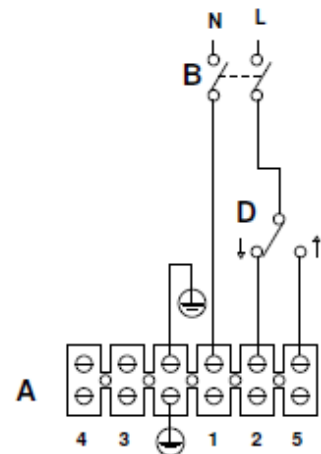

**Anschlusschema / Schéma de raccordement / Schema di allacciamento**

**Vortice Heavy Duty 120/140/160/200**

**CON KIT LUCE - WITH LIGHT KIT**

- A) Morsettiera - Terminal block
- B) Interruttore bipolare - Switch
- C) Interruttore lampada - Lamp switch
- D) Selettore reversibilità - Switch