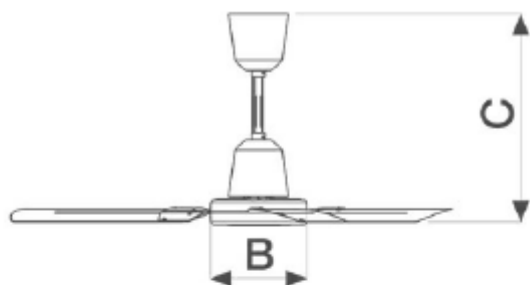

## Abmessungen / Dimensions / Dimensioni

### Vortice Heavy Duty 160

Size A (mm)	Ø
Size B (mm)	1524
Size C (mm)	Ø 230
	495