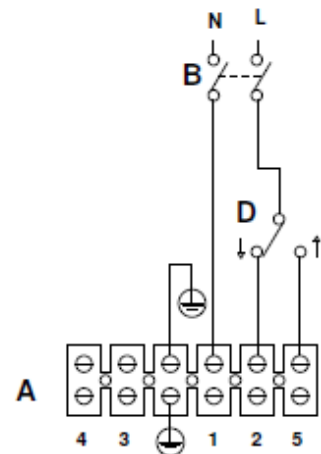

Anschlusschema / Schéma de raccordement / Schema di allacciamento

Vortice Heavy Duty 120/140/160/200

- A) Morsettiera - Terminal block
- B) Interruttore bipolare - Switch
- C) Interruttore lampada - Lamp switch
- D) Selettore reversibilità - Switch

CON KIT LUCE - WITH LIGHT KIT

SENZA KIT LUCE - WITHOUT LIGHT KIT