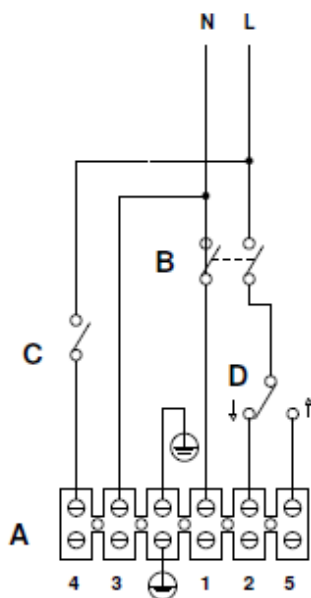

Anschlusschema / Schéma de raccordement / Schema di allacciamento

Vortice Heavy Duty 120/140/160/200

- A) Morsettiera - Terminal block
- B) Interruttore bipolare - Switch
- C) Interruttore lampada - Lamp switch
- D) Selettore reversibilità - Switch

CON KIT LUCE - WITH LIGHT KIT

SENZA KIT LUCE - WITHOUT LIGHT KIT