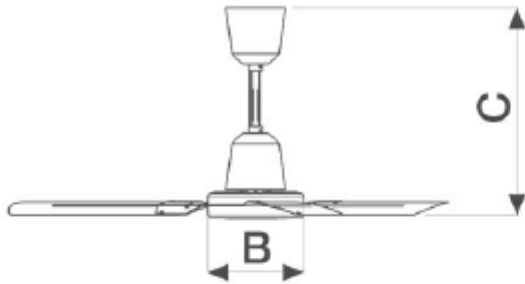

Abmessungen / Dimensions / Dimensioni

Vortice Heavy Duty 200

Size A (mm)	∅
	2000
Size B (mm)	∅ 230
Size C (mm)	495