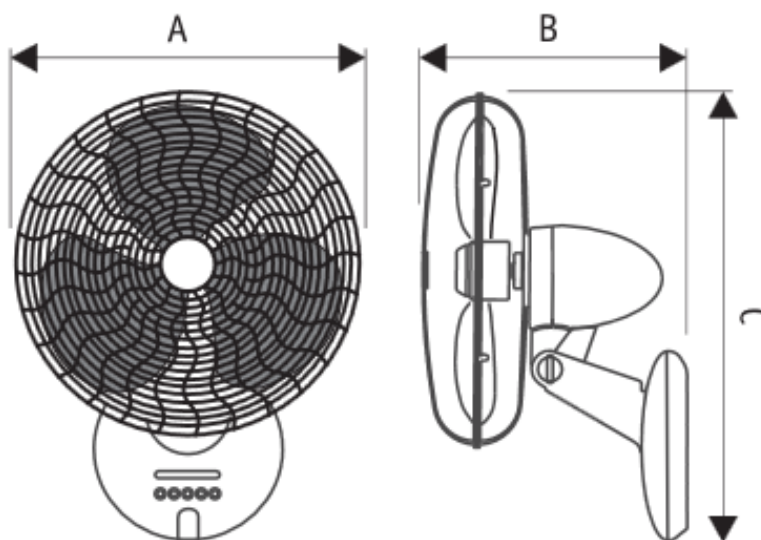

Abmessungen Wandventilator Gordon 30/40 in cm  
 Dimensions ventilateur mural Gordon W30/40 en cm  
 Dimensioni ventilatore da parete Gordon W30/40 in cm

**GORDON WALL 30/40**

	A	B	C
Gordon 30	36.5 cm	33.5 cm	50 cm
Gordon 40	46 cm	35.5 cm	60 cm