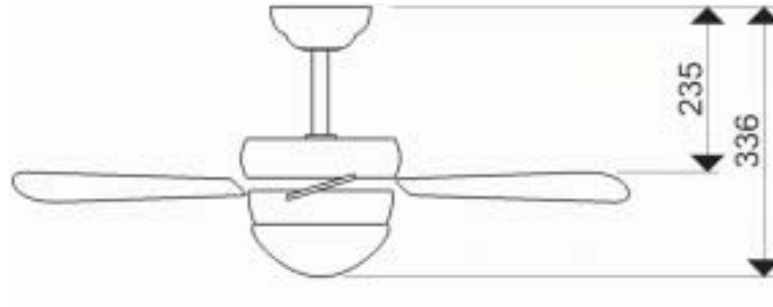

Abmessungen / *Dimensions* / Dimensioni

AireRyder Classic Ø 107 cm

Masse / *Dimensions* / Dimensioni, mm