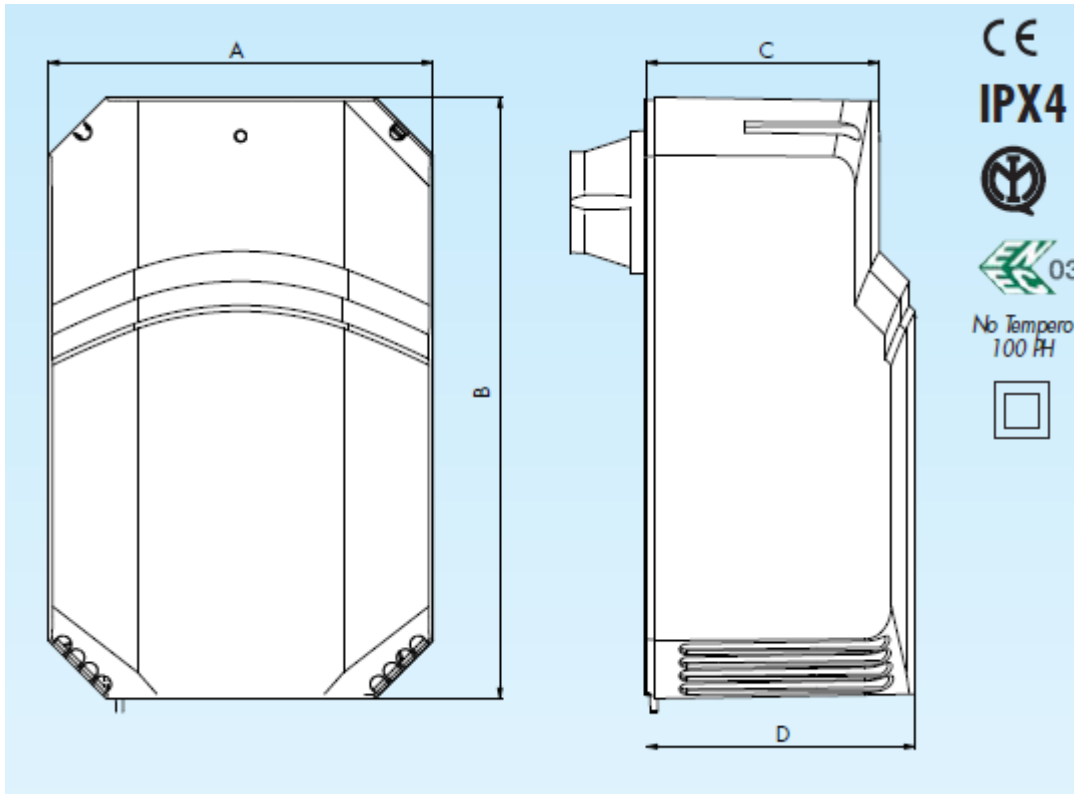

## Abmessungen / Dimensions / Dimensioni

### Tempero

Model	A	B	C	D
TEMPERO 100	257	400	155	179
TEMPERO 100T	257	400	155	179
TEMPERO 100PH	257	400	155	179

### Masse / Dimensions / Dimensioni, mm