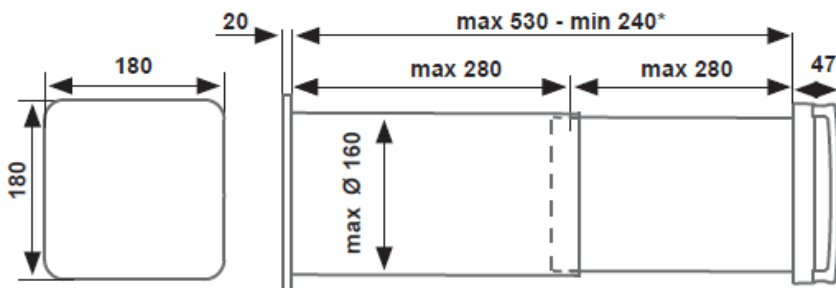

Abmessungen / Dimensions / Dimensioni

Aspiravelo Air Comfort

VENTILATOR MIT WÄRMERÜCKGEWINNUNG

* Für eine Wanddicke unter 280mm schneiden Sie das Rohr nach Bedarf zu und verwenden Sie einen standardmäßigen Außengrill (wird nicht mitgeliefert).

STEUERGERÄT

NETZTEIL

UNITÉ DE VENTILATION AVEC RÉCUPÉRATEUR

* pour des murs d'une épaisseur inférieure à 280 mm, taillez le tuyau si nécessaire et utilisez une grille externe standard (non fourni).

UNITÉ DE COMMANDE

ALIMENTATEUR

UNITÀ VENTILANTE CON RECUPERATORE

* per spessori di parete inferiori a 280mm tagliare il tubo a seconda della propria necessità ed utilizzare una griglia esterna standard (non in dotazione).