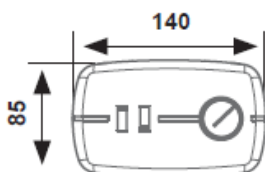

Abmessungen / Dimensions / Dimensioni

Aspiravelo Air Comfort

VENTILATOR MIT WÄRMERÜCKGEWINNUNG

* Für eine Wanddicke unter 280mm schneiden Sie das Rohr nach Bedarf zu und verwenden Sie einen standardmäßigen Außengrill (wird nicht mitgeliefert).

STEUERGERÄT

NETZTEIL

UNITÉ DE VENTILATION AVEC RÉCUPÉRATEUR

* pour des murs d'une épaisseur inférieure à 280 mm, taillez le tuyau si nécessaire et utilisez une grille externe standard (non fourni).

UNITÉ DE COMMANDE

ALIMENTATEUR

UNITÀ VENTILANTE CON RECUPERATORE

* per spessori di parete inferiori a 280mm tagliare il tubo a seconda della propria necessità ed utilizzare una griglia esterna standard (non in dotazione).