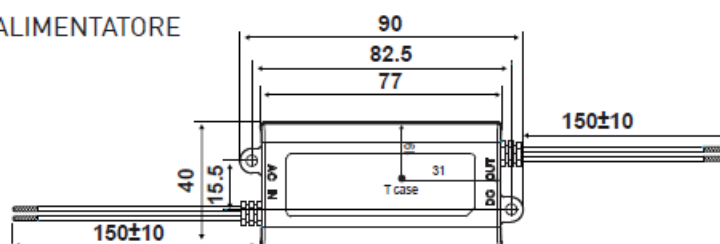

STEUERGERÄT

NETZTEIL

UNITÉ DE VENTILATION AVEC RÉCUPÉRATEUR

* pour des murs d'une épaisseur inférieure à 280 mm, taillez le tuyau si nécessaire et utilisez une grille externe standard (non fourni).

UNITÉ DE COMMANDE

ALIMENTATEUR

UNITÀ VENTILANTE CON RECUPERATORE

* per spessori di parete inferiori a 280mm tagliare il tubo a seconda della propria necessità ed utilizzare una griglia esterna standard (non in dotazione).

UNITÀ DI COMANDO

ALIMENTATORE

Masse / Dimensions / Dimensioni, mm