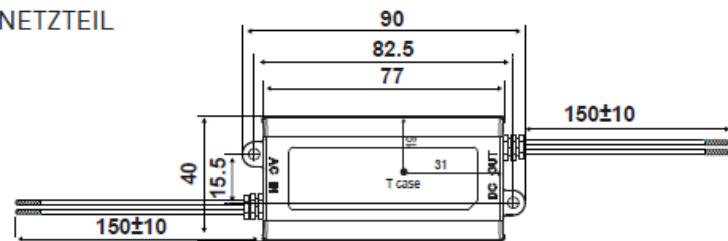

Abmessungen / Dimensions / Dimensioni

Aspiravelo Air Comfort

VENTILATOR MIT WÄRMERÜCKGEWINNUNG

* Für eine Wanddicke unter 280mm schneiden Sie das Rohr nach Bedarf zu und verwenden Sie einen standardmäßigen Außengrill (wird nicht mitgeliefert).

STEUERGERÄT

NETZTEIL

UNITÉ DE VENTILATION AVEC RÉCUPÉRATEUR

* pour des murs d'une épaisseur inférieure à 280 mm, taillez le tuyau si nécessaire et utilisez une grille externe standard (non fourni).

UNITÉ DE COMMANDE