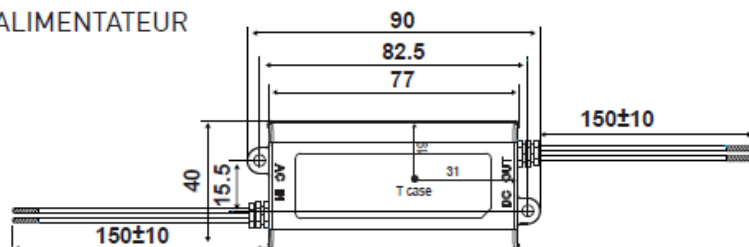

Abmessungen / Dimensions / Dimensioni

Aspiravelo Air Comfort

VENTILATOR MIT WÄRMERÜCKGEWINNUNG

* Für eine Wanddicke unter 280mm schneiden Sie das Rohr nach Bedarf zu und verwenden Sie einen standardmäßigen Außengrill (wird nicht mitgeliefert).

STEUERGERÄT

NETZTEIL

UNITÉ DE VENTILATION AVEC RÉCUPÉRATEUR

* pour des murs d'une épaisseur inférieure à 280 mm, taillez le tuyau si nécessaire et utilisez une grille externe standard (non fourni).

UNITÉ DE COMMANDE

ALIMENTATEUR

UNITÀ VENTILANTE CON RECUPERATORE

* per spessori di parete inferiori a 280mm tagliare il tubo a seconda della propria necessità ed utilizzare una griglia esterna standard (non in dotazione).

UNITÀ DI COMANDO

ALIMENTATORE

Masse / Dimensions / Dimensioni, mm