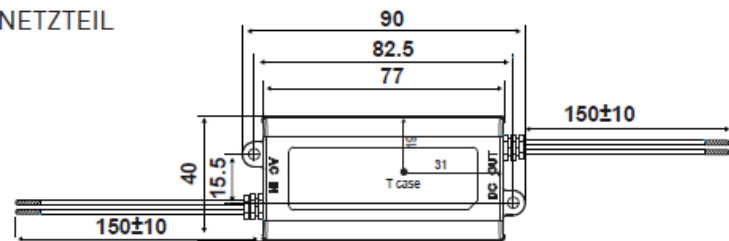

Abmessungen / Dimensions / Dimensioni

Aspiravelo Air Comfort

VENTILATOR MIT WÄRMERÜCKGEWINNUNG

* Für eine Wanddicke unter 280mm schneiden Sie das Rohr nach Bedarf zu und verwenden Sie einen standardmäßigen Außengrill (wird nicht mitgeliefert).

STEUERGERÄT

NETZTEIL

UNITÉ DE VENTILATION AVEC RÉCUPÉRATEUR

* pour des murs d'une épaisseur inférieure à 280 mm, taillez le tuyau si nécessaire et utilisez une grille externe standard (non fourni).

UNITÉ DE COMMANDE