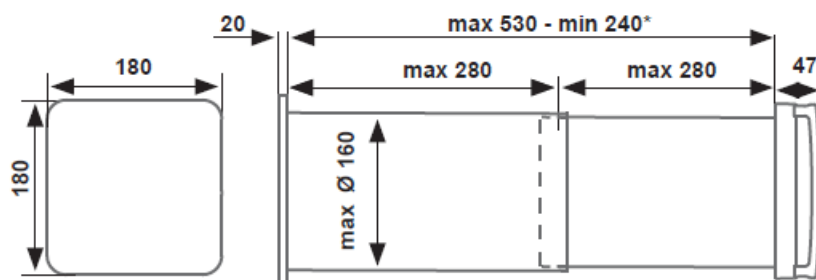

Abmessungen / Dimensions / Dimensioni

Aspiravelo Air Comfort

VENTILATOR MIT WÄRMERÜCKGEWINNUNG

* Für eine Wanddicke unter 280mm schneiden Sie das Rohr nach Bedarf zu und verwenden Sie einen standardmäßigen Außengrill (wird nicht mitgeliefert).

STEUERGERÄT

NETZTEIL

UNITÉ DE VENTILATION AVEC RÉCUPÉRATEUR

* pour des murs d'une épaisseur inférieure à 280 mm, taillez le tuyau si nécessaire et utilisez une grille externe standard (non fourni).

UNITÉ DE COMMANDE

ALIMENTATEUR

UNITÀ VENTILANTE CON RECUPERATORE

* per spessori di parete inferiori a 280mm tagliare il tubo a seconda della propria necessità ed utilizzare una griglia esterna standard (non in dotazione).