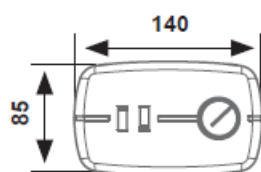

STEUERGERÄT

NETZTEIL

UNITÉ DE VENTILATION AVEC RÉCUPÉRATEUR

* pour des murs d'une épaisseur inférieure à 280 mm, taillez le tuyau si nécessaire et utilisez une grille externe standard (non fourni).

UNITÉ DE COMMANDE

ALIMENTATEUR

UNITÀ VENTILANTE CON RECUPERATORE

* per spessori di parete inferiori a 280mm tagliare il tubo a seconda della propria necessità ed utilizzare una griglia esterna standard (non in dotazione).

UNITÀ DI COMANDO

ALIMENTATORE

Masse / Dimensions / Dimensioni, mm