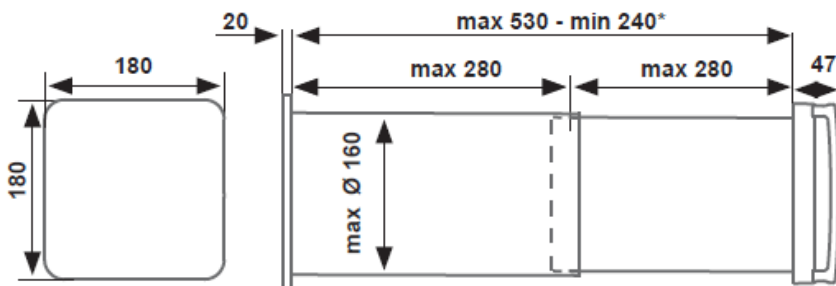

Abmessungen / Dimensions / Dimensioni

Aspiravelo Air Comfort

VENTILATOR MIT WÄRMERÜCKGEWINNUNG

* Für eine Wanddicke unter 280mm schneiden Sie das Rohr nach Bedarf zu und verwenden Sie einen standardmäßigen Außengrill (wird nicht mitgeliefert).

STEUERGERÄT

NETZTEIL

UNITÉ DE VENTILATION AVEC RÉCUPÉRATEUR

* pour des murs d'une épaisseur inférieure à 280 mm, taillez le tuyau si nécessaire et utilisez une grille externe standard (non fourni).

UNITÉ DE COMMANDE

ALIMENTATEUR

UNITÀ VENTILANTE CON RECUPERATORE

* per spessori di parete inferiori a 280mm tagliare il tubo a seconda della propria necessità ed utilizzare una griglia esterna standard (non in dotazione).

UNITÀ DI COMANDO

ALIMENTATORE

Masse / Dimensions / Dimensioni, mm