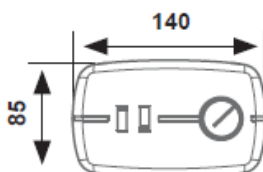

Abmessungen / Dimensions / Dimensioni

Aspiravelo Air Comfort

VENTILATOR MIT WÄRMERÜCKGEWINNUNG

* Für eine Wanddicke unter 280mm schneiden Sie das Rohr nach Bedarf zu und verwenden Sie einen standardmäßigen Außengrill (wird nicht mitgeliefert).

STEUERGERÄT

NETZTEIL

UNITÉ DE VENTILATION AVEC RÉCUPÉRATEUR

* pour des murs d'une épaisseur inférieure à 280 mm, taillez le tuyau si nécessaire et utilisez une grille externe standard (non fourni).

UNITÉ DE COMMANDE

ALIMENTATEUR

UNITÀ VENTILANTE CON RECUPERATORE

* per spessori di parete inferiori a 280mm tagliare il tubo a seconda della propria necessità ed utilizzare una griglia esterna standard (non in dotazione).