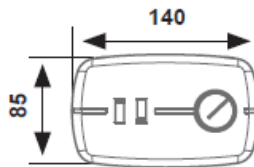

Abmessungen / Dimensions / Dimensioni

Aspiravelo Air Comfort

VENTILATOR MIT WÄRMERÜCKGEWINNUNG

* Für eine Wanddicke unter 280mm schneiden Sie das Rohr nach Bedarf zu und verwenden Sie einen standardmäßigen Außengrill (wird nicht mitgeliefert).

STEUERGERÄT

NETZTEIL

UNITÉ DE VENTILATION AVEC RÉCUPÉRATEUR

* pour des murs d'une épaisseur inférieure à 280 mm, taillez le tuyau si nécessaire et utilisez une grille externe standard (non fourni).

UNITÉ DE COMMANDE