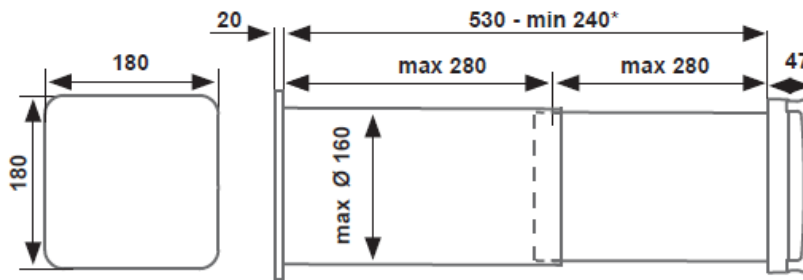

Abmessungen / Dimensions / Dimensioni

Aspiravelo Air Comfort

VENTILATOR MIT WÄRMERÜCKGEWINNUNG

* Für eine Wanddicke unter 280mm schneiden Sie das Rohr nach Bedarf zu und verwenden Sie einen standardmäßigen Außengrill (wird nicht mitgeliefert).

STEUERGERÄT

NETZTEIL

UNITÉ DE VENTILATION AVEC RÉCUPÉRATEUR

* pour des murs d'une épaisseur inférieure à 280 mm, taillez le tuyau si nécessaire et utilisez une grille externe standard (non fourni).

UNITÉ DE COMMANDE

ALIMENTATEUR

UNITÀ VENTILANTE CON RECUPERATORE

* per spessori di parete inferiori a 280mm tagliare il tubo a seconda della propria necessità ed utilizzare una griglia esterna standard (non in dotazione).