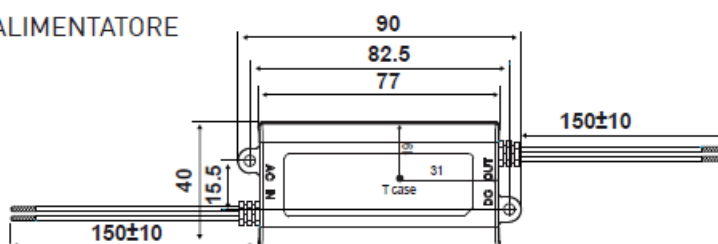

STEUERGERÄT

NETZTEIL

UNITÉ DE VENTILATION AVEC RÉCUPÉRATEUR

* pour des murs d'une épaisseur inférieure à 280 mm, taillez le tuyau si nécessaire et utilisez une grille externe standard (non fourni).

UNITÉ DE COMMANDE

ALIMENTATEUR

UNITÀ VENTILANTE CON RECUPERATORE

* per spessori di parete inferiori a 280mm tagliare il tubo a seconda della propria necessità ed utilizzare una griglia esterna standard (non in dotazione).

UNITÀ DI COMANDO

ALIMENTATORE

Masse / Dimensions / Dimensioni, mm