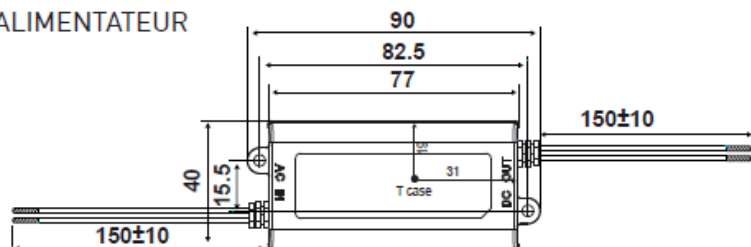

Abmessungen / Dimensions / Dimensioni

Aspiravelo Air Comfort

VENTILATOR MIT WÄRMERÜCKGEWINNUNG

* Für eine Wanddicke unter 280mm schneiden Sie das Rohr nach Bedarf zu und verwenden Sie einen standardmäßigen Außengrill (wird nicht mitgeliefert).

STEUERGERÄT

NETZTEIL

UNITÉ DE VENTILATION AVEC RÉCUPÉRATEUR

* pour des murs d'une épaisseur inférieure à 280 mm, taillez le tuyau si nécessaire et utilisez une grille externe standard (non fourni).

UNITÉ DE COMMANDE

ALIMENTATEUR

UNITÀ VENTILANTE CON RECUPERATORE

* per spessori di parete inferiori a 280mm tagliare il tubo a seconda della propria necessità ed utilizzare una griglia esterna standard (non in dotazione).

UNITÀ DI COMANDO

ALIMENTATORE

Masse / Dimensions / Dimensioni, mm