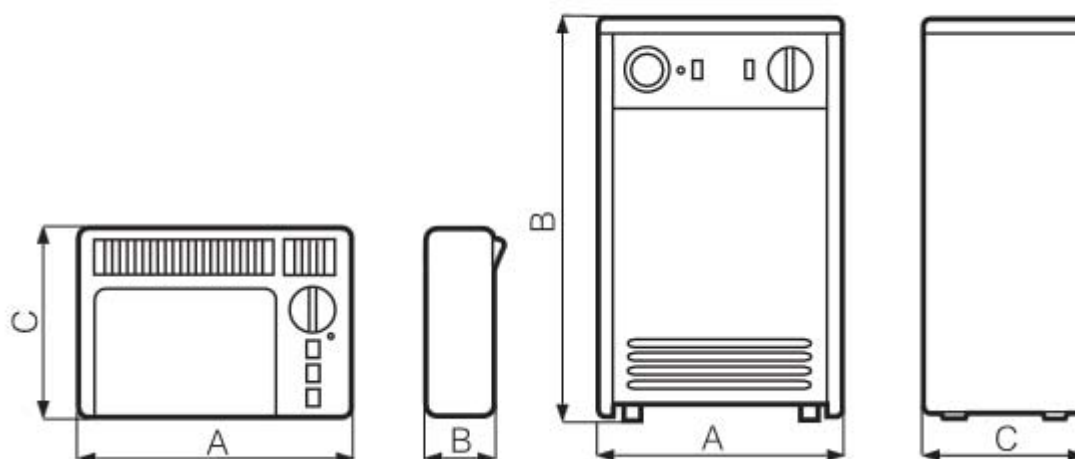

Abmessungen / Dimensions / Dimensioni

Vortice Vortronic 50 / 100 / 200T

Vortronic	A	B	C
50	420	120	315
100	540	120	315
200 T	425	800	370

Masse / Dimensions / Dimensioni, mm