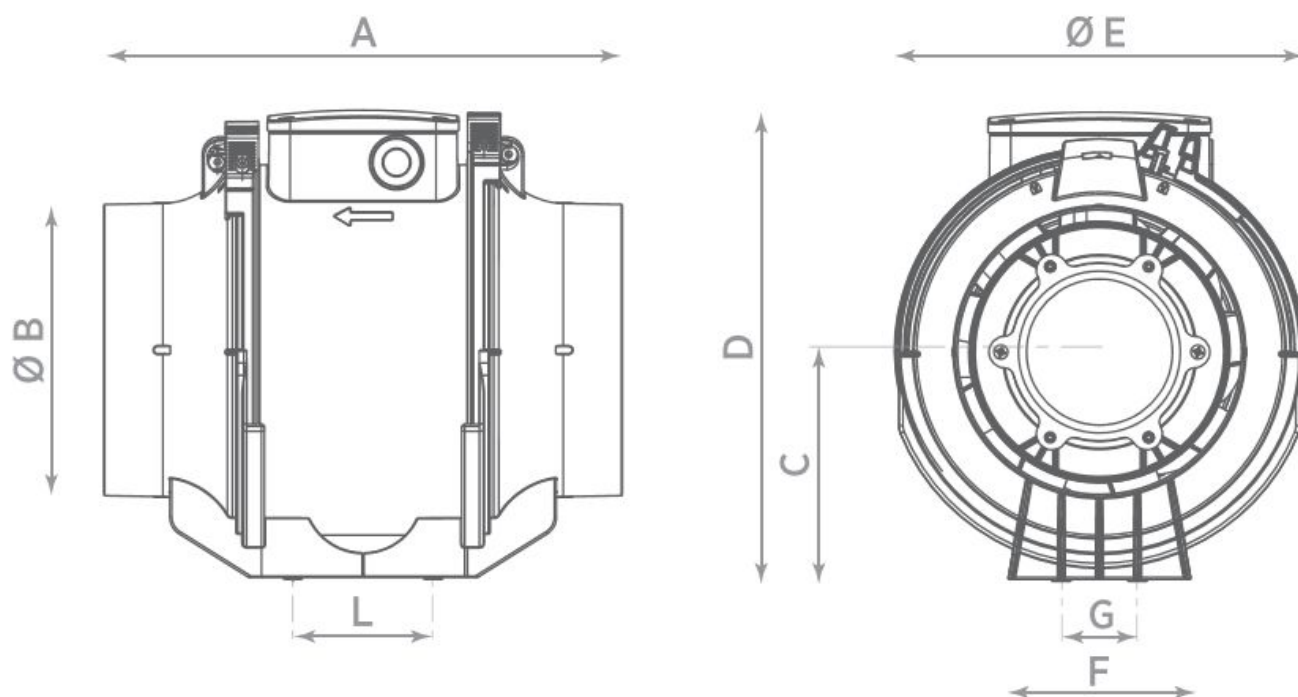

Abmessungen / Dimensions / Dimensioni
LINEAR 150

Modello <i>Model</i>	A	B	C	D	E	F	G	L	Ø Tubo <i>Ø Pipe</i>
LINEAR 100	258	97,5	102,5	210	180	92	38,5	67,5	100
LINEAR 125	258	122,5	102,5	210	180	92	38,5	67,5	125
LINEAR 150	263	147,5	115	235	205	92	38,5	67,5	150
LINEAR 160	267	157,5	115	235	205	92	38,5	67,5	160

Masse / Dimensions / Dimensioni, mm