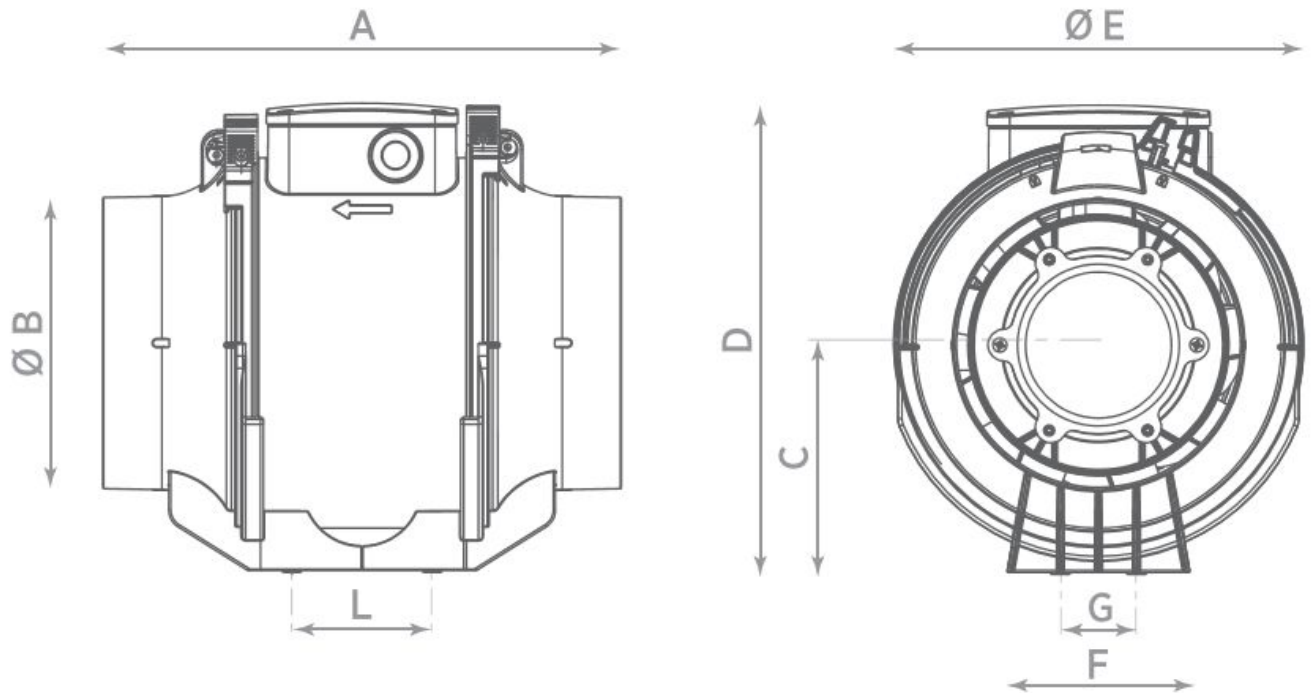

Abmessungen / Dimensions / Dimensioni

LINEAR 150

Modello <i>Model</i>	A	B	C	D	E	F	G	L	Ø Tubo <i>Ø Pipe</i>
LINEAR 100	258	97,5	102,5	210	180	92	38,5	67,5	100
LINEAR 125	258	122,5	102,5	210	180	92	38,5	67,5	125
LINEAR 150	263	147,5	115	235	205	92	38,5	67,5	150
LINEAR 160	267	157,5	115	235	205	92	38,5	67,5	160

Masse / Dimensions / Dimensioni, mm