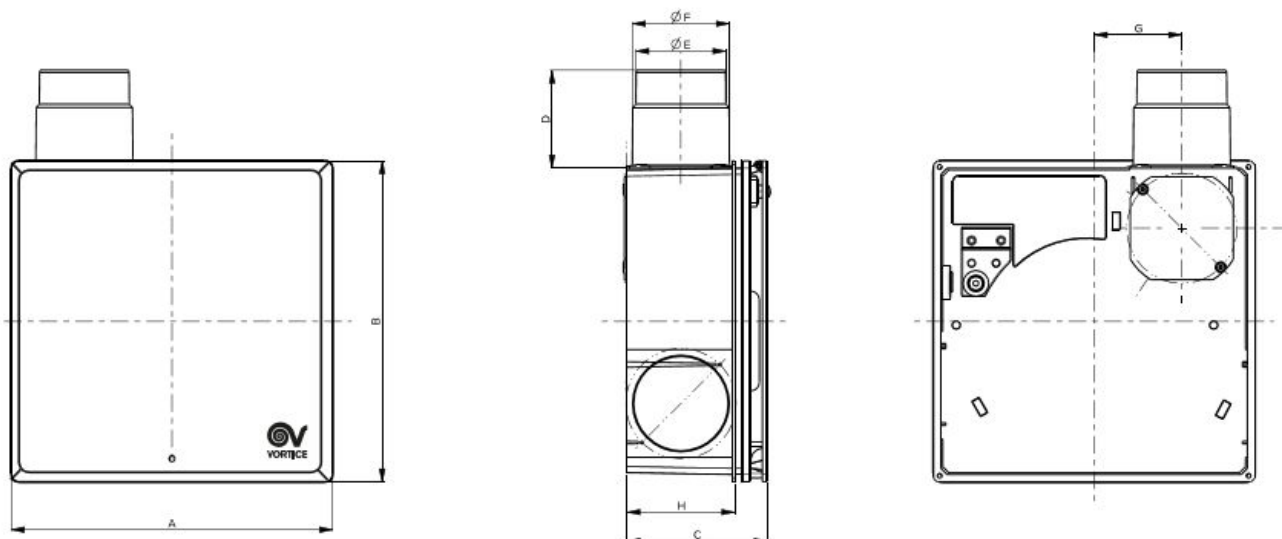

Abmessungen / Dimensions / Dimensioni

Quadro EVO

Aufputz / sur mur / sul muro

MODELS	A	B	C	D	Ø E	Ø F	G	H
Surface mounted version	262	262	123,5	81	73	79	71,5	76

Masse / Dimensions / Dimensioni, mm

Unterputz / pour encastré / per incastro

MODELS	A	B	C	D	Ø E	Ø F	G	H
Recessed version	262	262	115,5	80	73	79	71,5	90

Masse / Dimensions / Dimensioni, mm