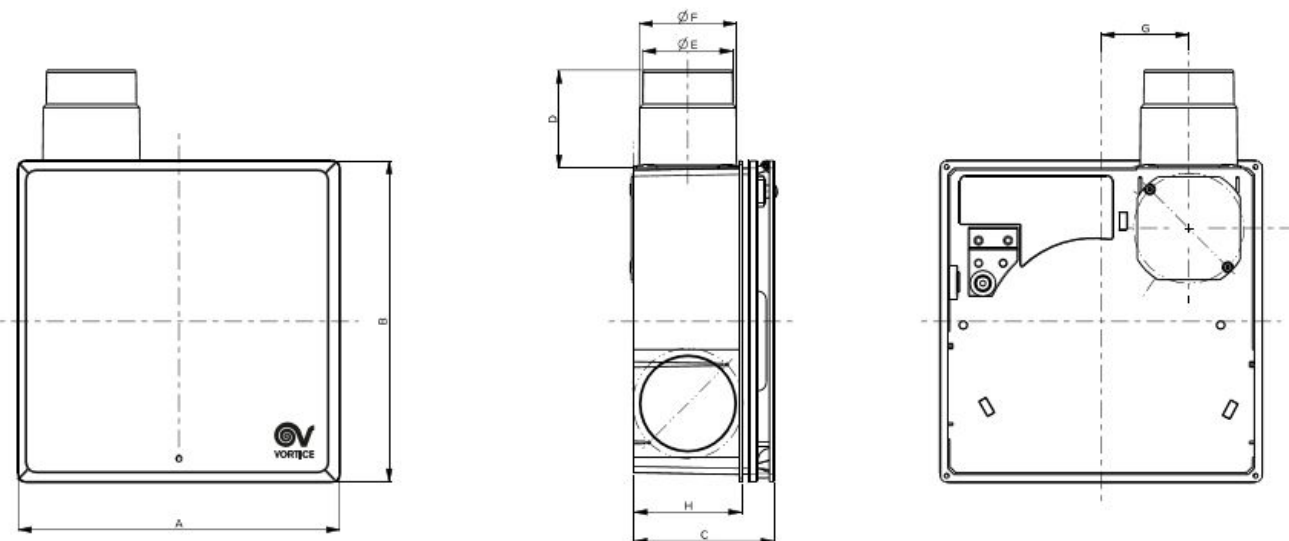

Abmessungen / Dimensions / Dimensioni

Quadro EVO

Aufputz / sur mur / sul muro

MODELS	A	B	C	D	Ø E	Ø F	G	H
Surface mounted version	262	262	123,5	81	73	79	71,5	76

Masse / Dimensions / Dimensioni, mm

Unterputz / pour encastré / per incastro

MODELS	A	B	C	D	Ø E	Ø F	G	H
Recessed version	262	262	115,5	80	73	79	71,5	90

Masse / Dimensions / Dimensioni, mm