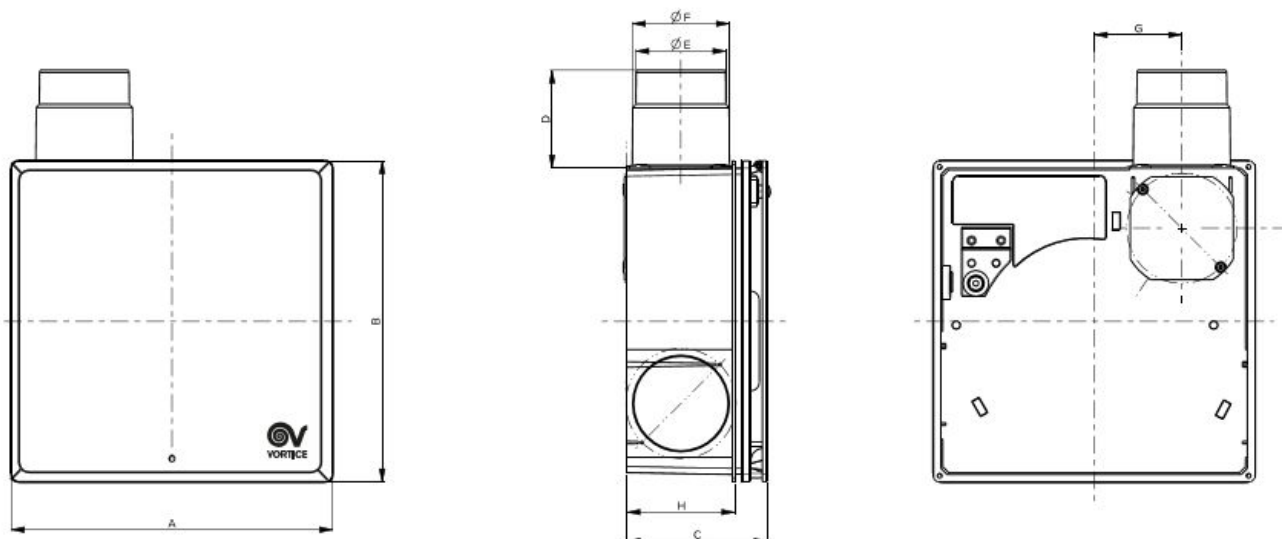

## Abmessungen / Dimensions / Dimensioni

### Quadro EVO

Aufputz / sur mur / sul muro

MODELS	A	B	C	D	Ø E	Ø F	G	H
Surface mounted version	262	262	123,5	81	73	79	71,5	76

Masse / Dimensions / Dimensioni, mm

Unterputz / pour encastré / per incastro

MODELS	A	B	C	D	Ø E	Ø F	G	H
Recessed version	262	262	115,5	80	73	79	71,5	90

Masse / Dimensions / Dimensioni, mm