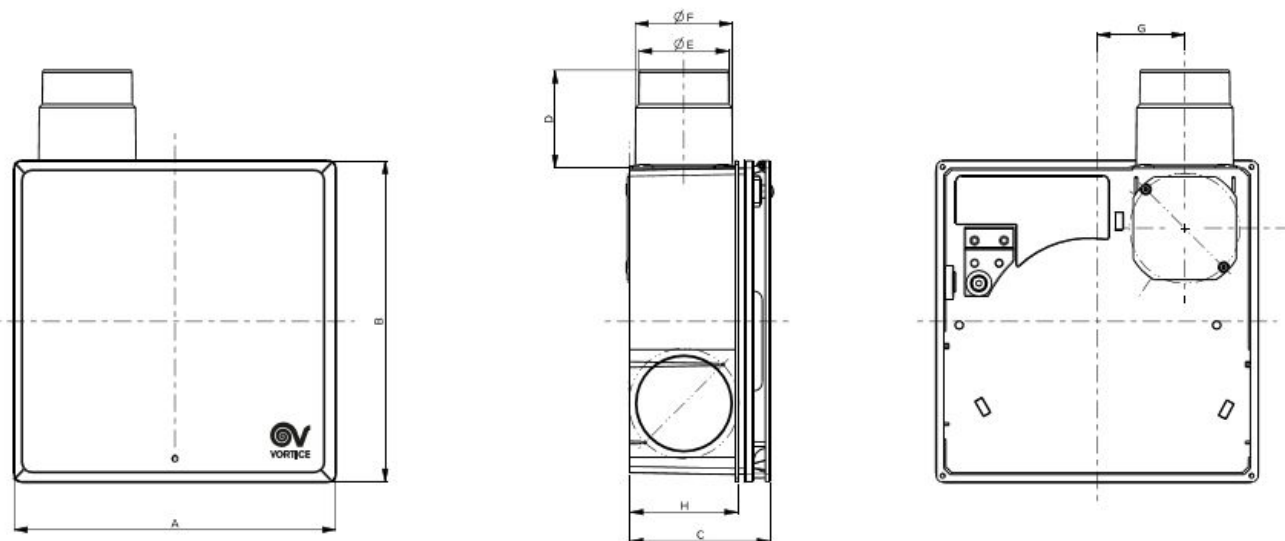

Abmessungen / Dimensions / Dimensioni

Quadro EVO

Aufputz / sur mur / sul muro

MODELS	A	B	C	D	Ø E	Ø F	G	H
Surface mounted version	262	262	123,5	81	73	79	71,5	76

Masse / Dimensions / Dimensioni, mm

Unterputz / pour encastré / per incastro

MODELS	A	B	C	D	Ø E	Ø F	G	H
Recessed version	262	262	115,5	80	73	79	71,5	90

Masse / Dimensions / Dimensioni, mm