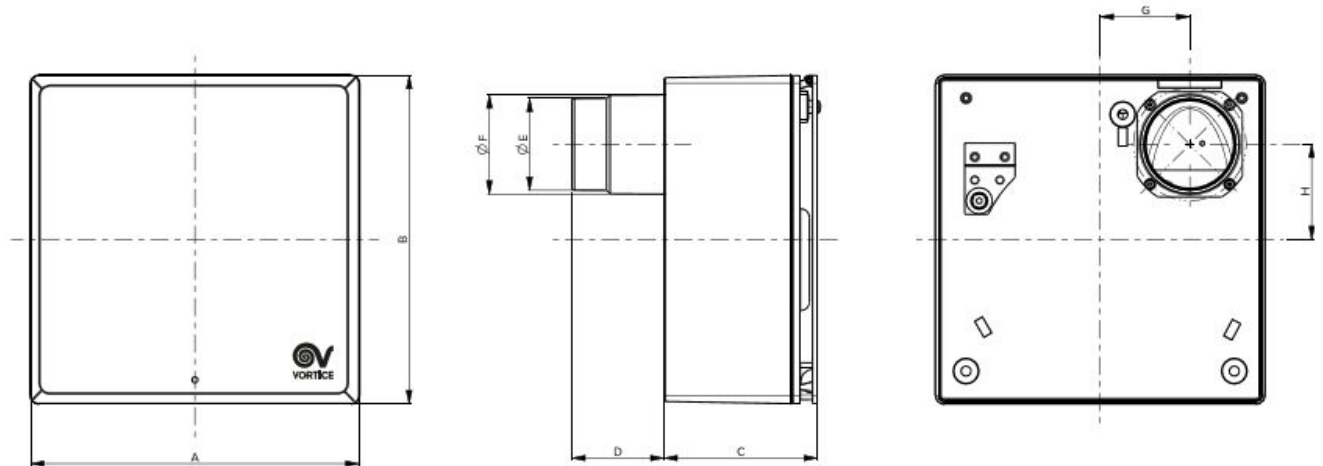

Abmessungen / Dimensions / Dimensioni

Quadro EVO

Aufputz / sur mur / sul muro

MODELS	A	B	C	D	Ø E	Ø F	G	H
Surface mounted version	262	262	123,5	81	73	79	71,5	76

Masse / Dimensions / Dimensioni, mm

Unterputz / pour encastré / per incastro

MODELS	A	B	C	D	Ø E	Ø F	G	H
Recessed version	262	262	115,5	80	73	79	71,5	90

Masse / Dimensions / Dimensioni, mm