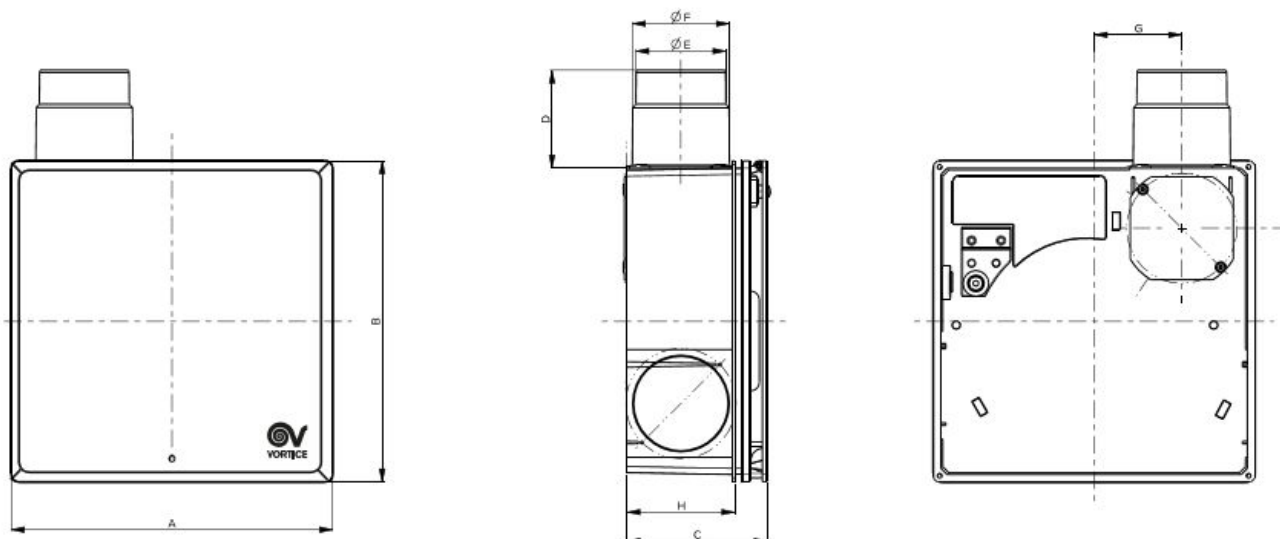

Abmessungen / Dimensions / Dimensioni

Quadro EVO

Aufputz / sur mur / sul muro

MODELS	A	B	C	D	Ø E	Ø F	G	H
Surface mounted version	262	262	123,5	81	73	79	71,5	76

Masse / Dimensions / Dimensioni, mm

Unterputz / pour encastré / per incastro

MODELS	A	B	C	D	Ø E	Ø F	G	H
Recessed version	262	262	115,5	80	73	79	71,5	90

Masse / Dimensions / Dimensioni, mm