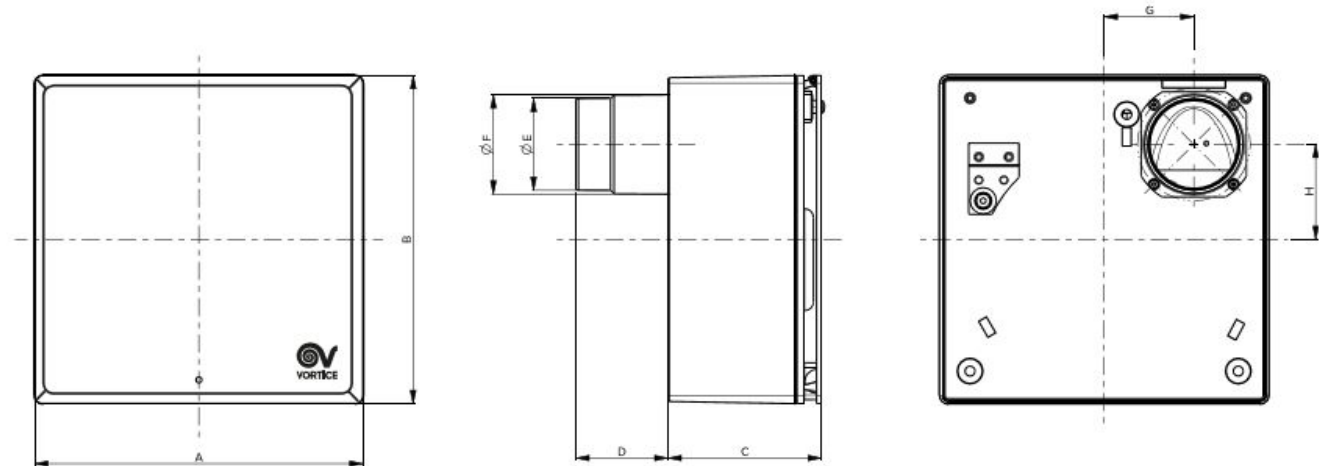

Abmessungen / Dimensions / Dimensioni

Quadro EVO

Aufputz / sur mur / sul muro

MODELS	A	B	C	D	Ø E	Ø F	G	H
Surface mounted version	262	262	123,5	81	73	79	71,5	76

Masse / Dimensions / Dimensioni, mm

Unterputz / pour encastré / per incastro

MODELS	A	B	C	D	Ø E	Ø F	G	H
Recessed version	262	262	115,5	80	73	79	71,5	90

Masse / Dimensions / Dimensioni, mm