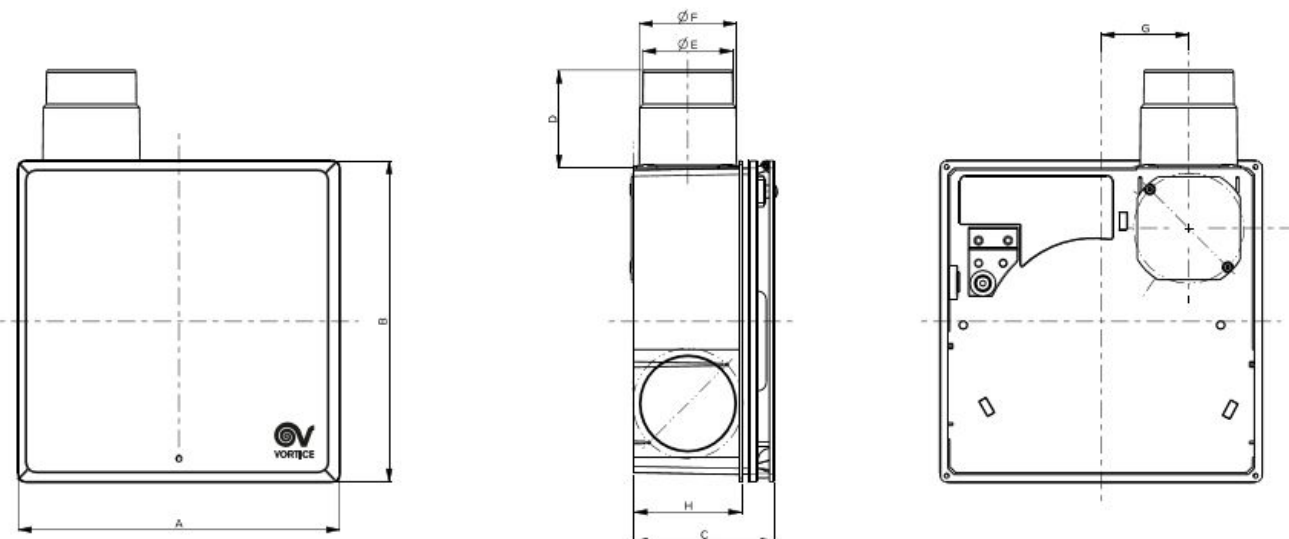

Abmessungen / Dimensions / Dimensioni

Quadro EVO

Aufputz / sur mur / sul muro

MODELS	A	B	C	D	Ø E	Ø F	G	H
Surface mounted version	262	262	123,5	81	73	79	71,5	76

Masse / Dimensions / Dimensioni, mm

Unterputz / pour encastré / per incastro

MODELS	A	B	C	D	Ø E	Ø F	G	H
Recessed version	262	262	115,5	80	73	79	71,5	90

Masse / Dimensions / Dimensioni, mm