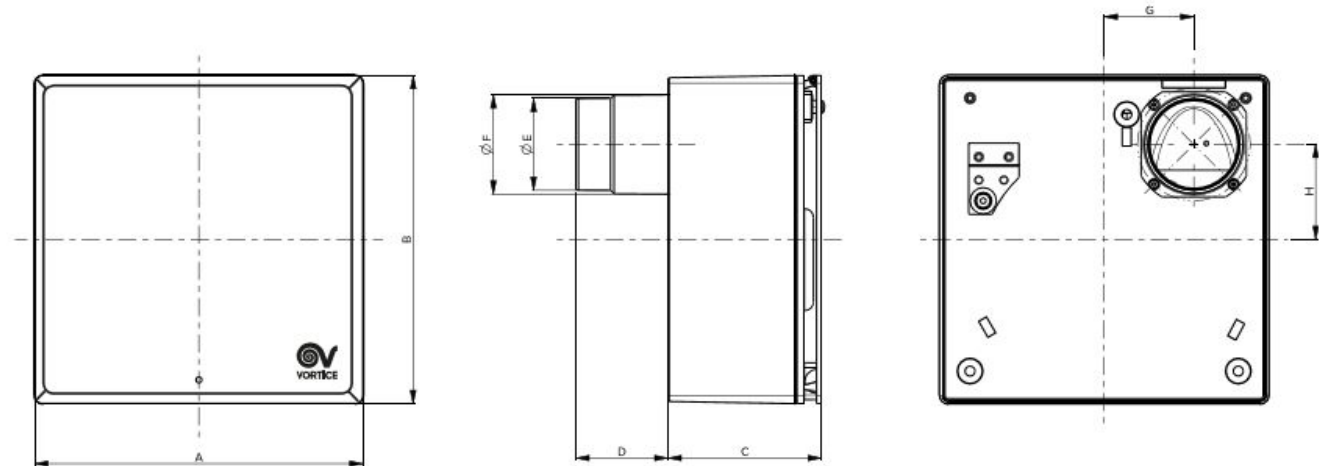

## Abmessungen / Dimensions / Dimensioni

### Quadro EVO

Aufputz / sur mur / sul muro

MODELS	A	B	C	D	Ø E	Ø F	G	H
Surface mounted version	262	262	123,5	81	73	79	71,5	76

Masse / Dimensions / Dimensioni, mm

Unterputz / pour encastré / per incastro

MODELS	A	B	C	D	Ø E	Ø F	G	H
Recessed version	262	262	115,5	80	73	79	71,5	90

Masse / Dimensions / Dimensioni, mm