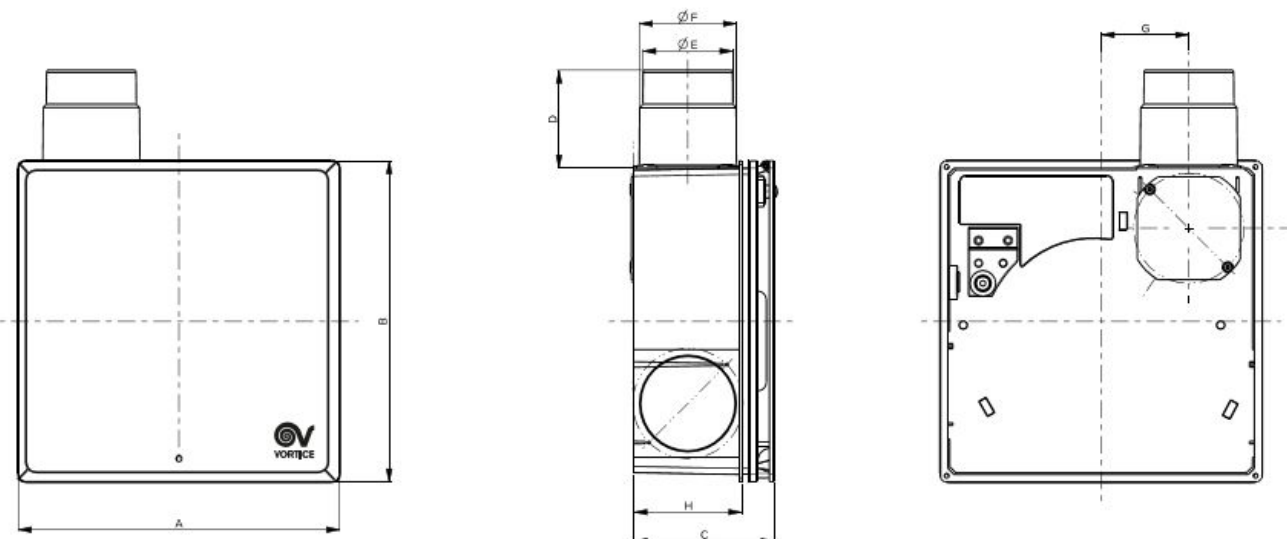

### Quadro EVO

Aufputz / sur mur / sul muro

MODELS	A	B	C	D	Ø E	Ø F	G	H
Surface mounted version	262	262	123,5	81	73	79	71,5	76

Masse / Dimensions / Dimensioni, mm

Unterputz / pour encastré / per incastro

MODELS	A	B	C	D	Ø E	Ø F	G	H
Recessed version	262	262	115,5	80	73	79	71,5	90

Masse / Dimensions / Dimensioni, mm