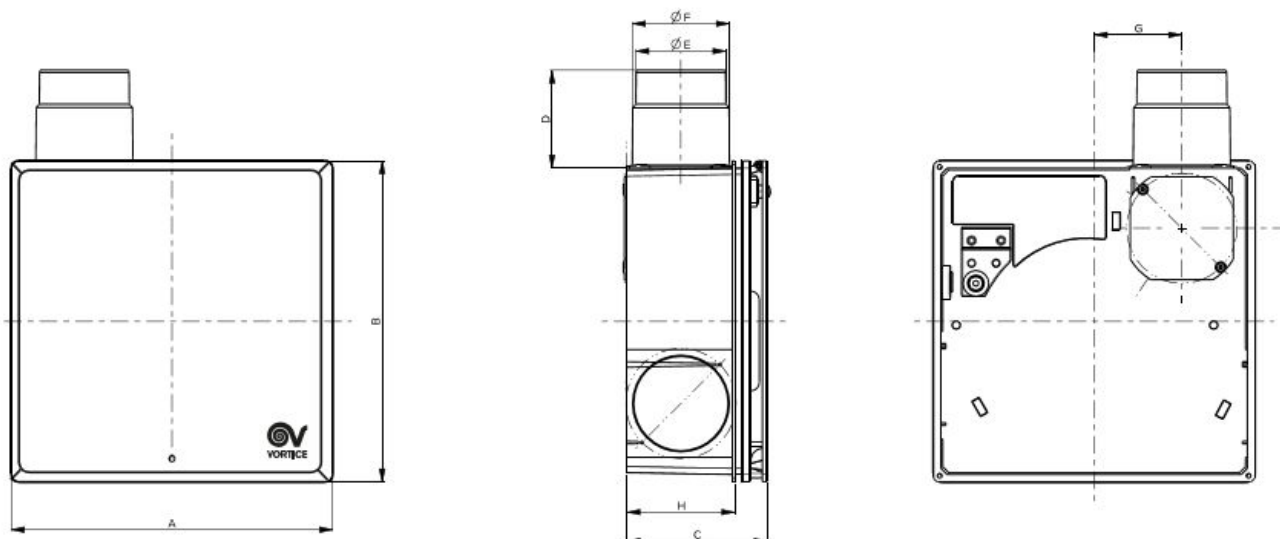

## Abmessungen / Dimensions / Dimensioni

### Quadro EVO

Aufputz / sur mur / sul muro

MODELS	A	B	C	D	Ø E	Ø F	G	H
Surface mounted version	262	262	123,5	81	73	79	71,5	76

Masse / Dimensions / Dimensioni, mm

Unterputz / pour encastré / per incastro

MODELS	A	B	C	D	Ø E	Ø F	G	H
Recessed version	262	262	115,5	80	73	79	71,5	90

Masse / Dimensions / Dimensioni, mm