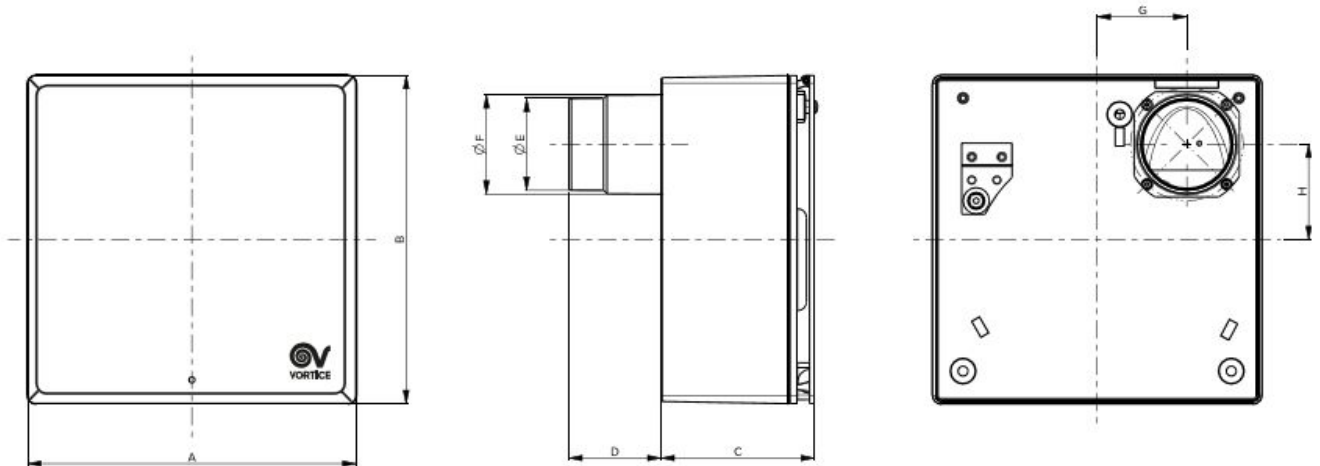

## Abmessungen / Dimensions / Dimensioni

### Quadro EVO

Aufputz / sur mur / sul muro

MODELS	A	B	C	D	Ø E	Ø F	G	H
Surface mounted version	262	262	123,5	81	73	79	71,5	76

Masse / Dimensions / Dimensioni, mm

Unterputz / pour encastré / per incastro

MODELS	A	B	C	D	Ø E	Ø F	G	H
Recessed version	262	262	115,5	80	73	79	71,5	90

Masse / Dimensions / Dimensioni, mm