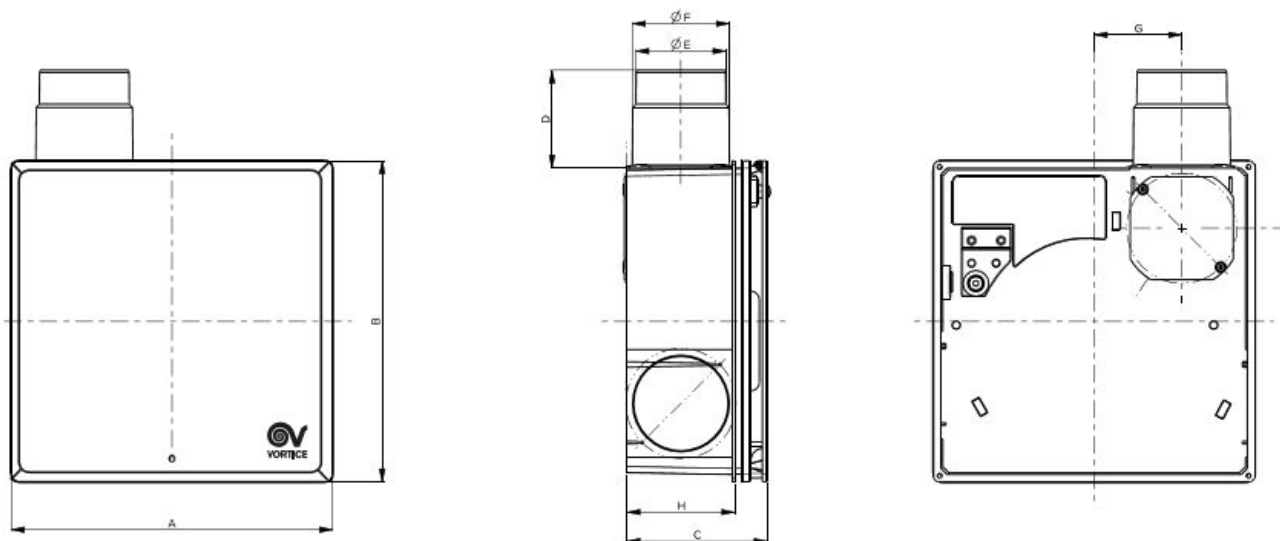

Abmessungen / Dimensions / Dimensioni

Quadro EVO

Aufputz / sur mur / sul muro

MODELS	A	B	C	D	Ø E	Ø F	G	H
Surface mounted version	262	262	123,5	81	73	79	71,5	76

Masse / Dimensions / Dimensioni, mm

Unterputz / pour encastré / per incastro

MODELS	A	B	C	D	Ø E	Ø F	G	H
Recessed version	262	262	115,5	80	73	79	71,5	90

Masse / Dimensions / Dimensioni, mm